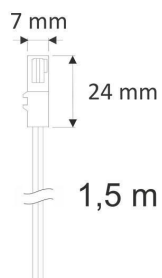

Instalación