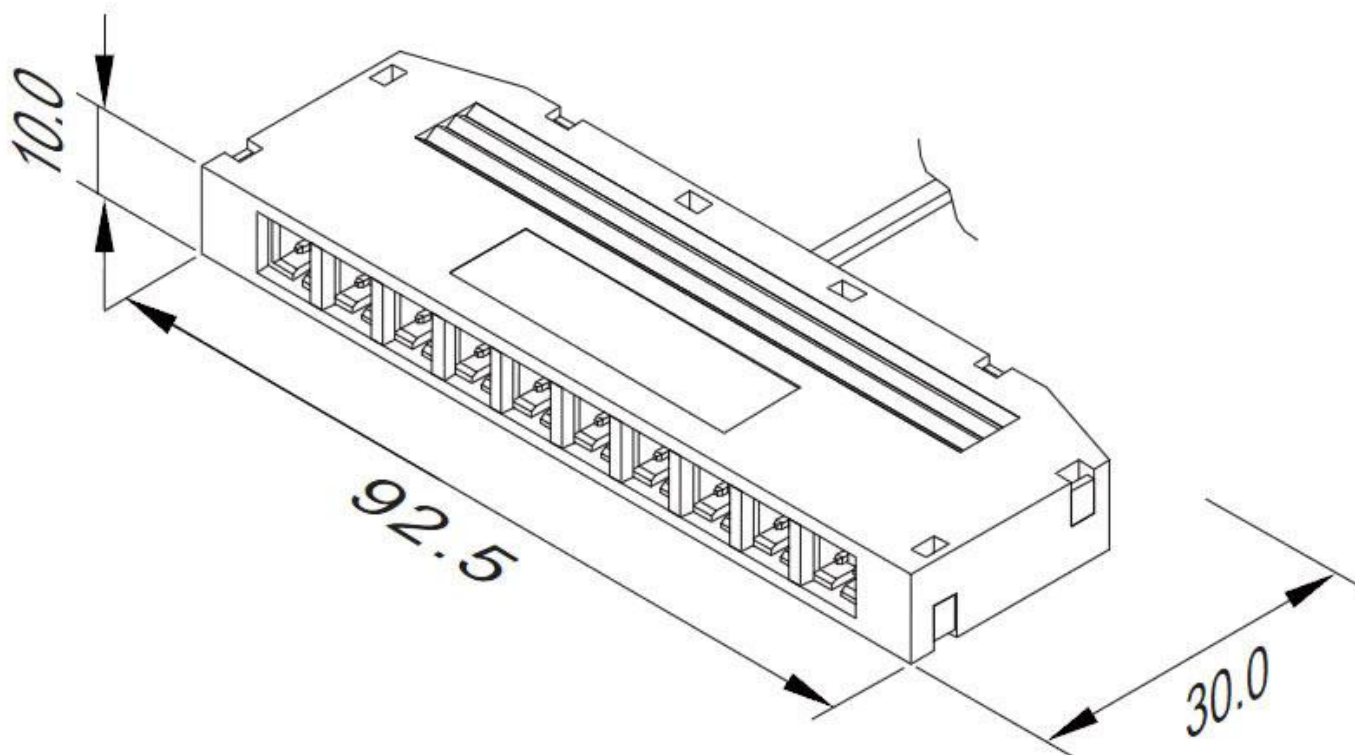

Distribuidor serie 10X DuPont

Distribuidor serie 10X

ESPECIFICACIONES

Interior-exterior

Interior

Referencia

LD1056022

Dimensiones del producto

5x10x2mm

Dimensiones del packaging

5x10x2cm

Certificados

CE

ROHS

ECORAE

DETALLES

Distribuidor serie con 10 entradas hembra para cable con conector rápido LD1056008, LD1056010 ó LD1056011

Una forma sencilla y rápida de conectar luminarias led de dos hilos (tiras led, luminarias...)

ESQUEMA DE INSTALACIÓN