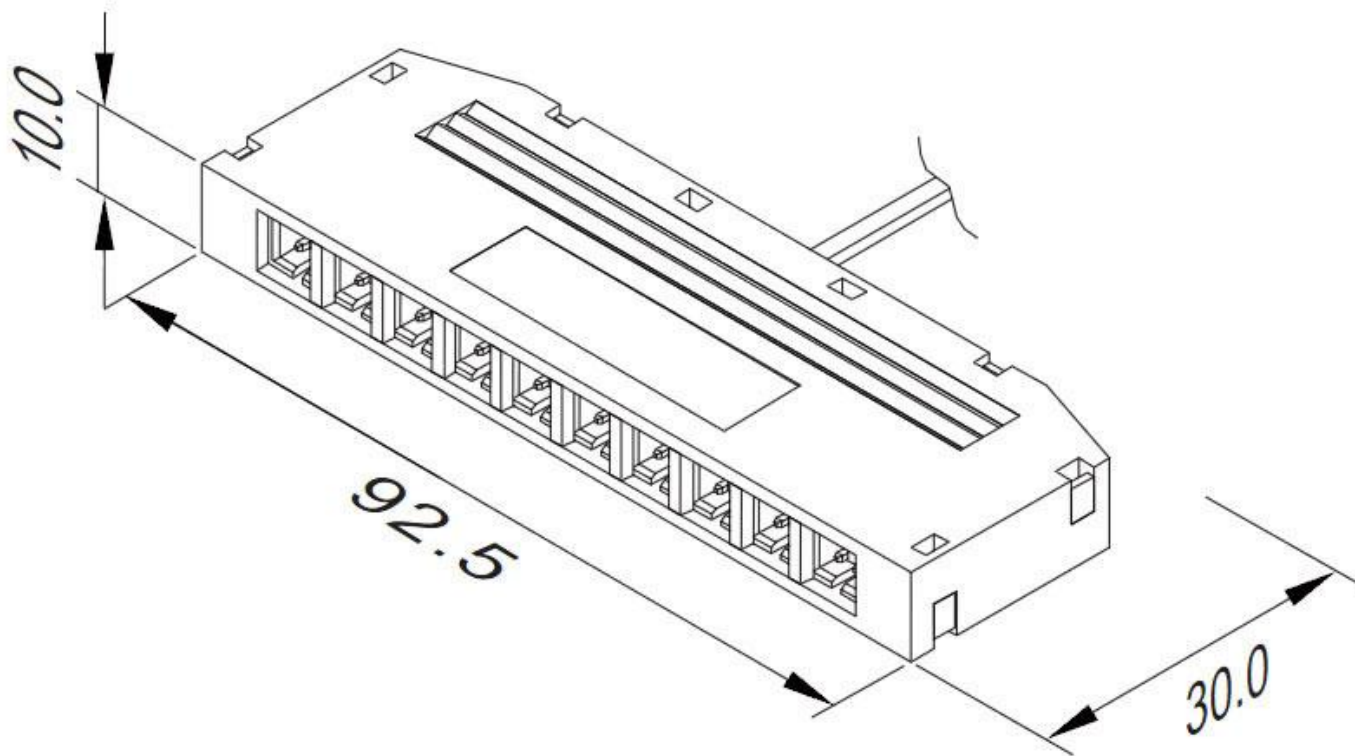

Distribuidor serie 10X DuPont

Distribuidor serie 10X

ESPECIFICACIONES

Interior-exterior

Interior

Referencia

LD1056022

Dimensiones del producto

5x10x2mm

Dimensiones del packaging

5x10x2cm

Certificados

CE

ROHS

ECORAE

DETALLES

Distribuidor serie con 10 entradas hembra para cable con conector rápido LD1056008, LD1056010 ó LD1056011

Una forma sencilla y rápida de conectar luminarias led de dos hilos (tiras led, luminarias...)

ESQUEMA DE INSTALACIÓN