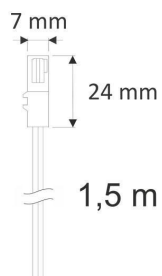

Distribuidor serie 10X DuPont

Distribuidor serie 10X

ESPECIFICACIONES

Interior-exterior

Interior

Referencia

LD1056022

Dimensiones del producto

5x10x2mm

Dimensiones del packaging

5x10x2cm

Certificados

CE
ROHS
ECORAEE

DETALLES

Distribuidor serie con 10 entradas hembra para cable con conector rápido LD1056008, LD1056010 ó LD1056011

Una forma sencilla y rápida de conectar luminarias led de dos hilos (tiras led, luminarias...)

ESQUEMA DE INSTALACIÓN

Instalación

GALERIA

AVISO

Datos sujetos a cambios sin aviso. Excepto errores y omisiones. Asegúrese de utilizar el archivo más reciente posible.