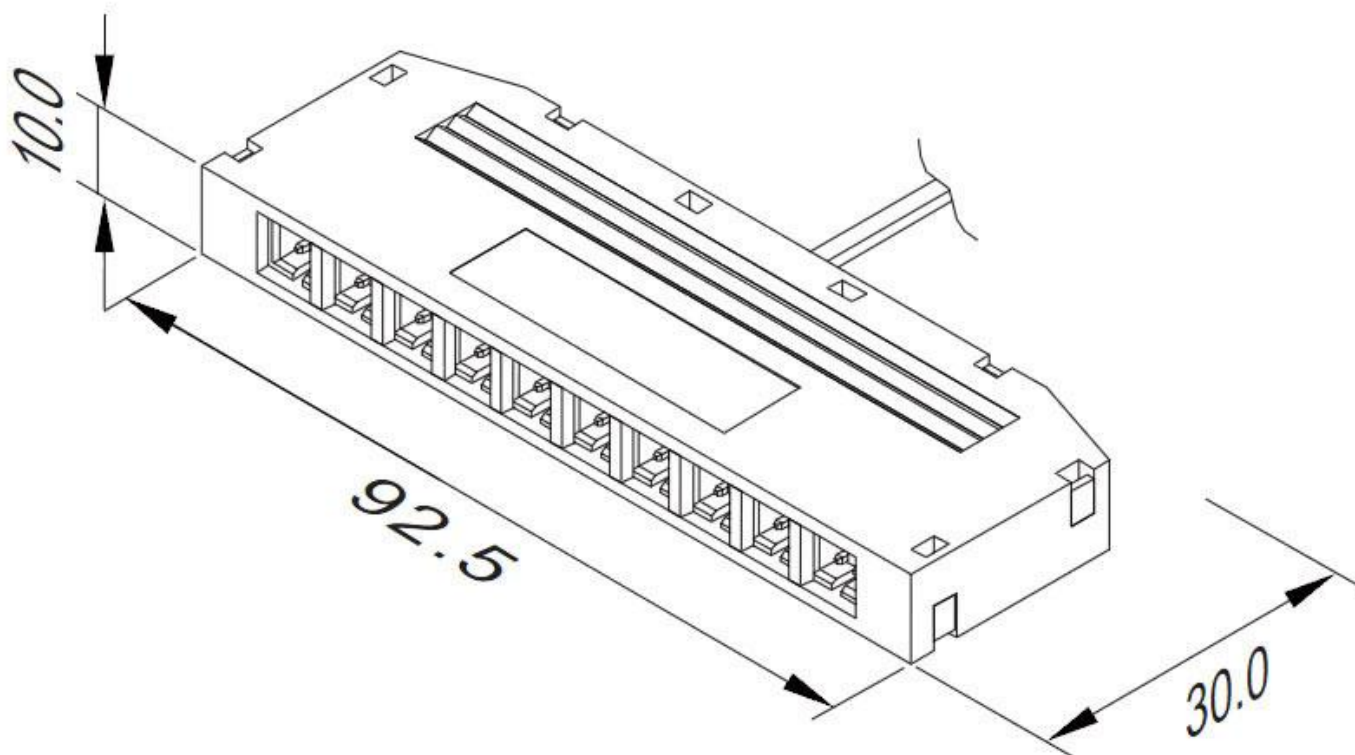

Distribuidor serie 10X DuPont

Distribuidor serie 10X

ESPECIFICACIONES

Interior-exterior

Interior

Referencia

LD1056022

Dimensiones del producto

5x10x2mm

Dimensiones del packaging

5x10x2cm

Certificados

CE
ROHS
ECORAEE

DETALLES

Distribuidor serie con 10 entradas hembra para cable con conector rápido LD1056008, LD1056010 ó LD1056011

Una forma sencilla y rápida de conectar luminarias led de dos hilos (tiras led, luminarias...)

ESQUEMA DE INSTALACIÓN

Instalación

GALERIA

AVISO

Datos sujetos a cambios sin aviso. Excepto errores y omisiones. Asegúrese de utilizar el archivo más reciente posible.