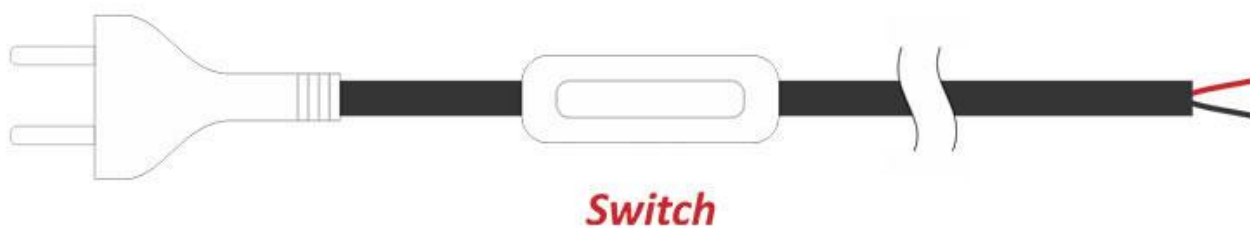

Ficha técnica

Cable con interruptor, 2 x 0,75mm, clavija EU, 1,5m. negro

LEDBOX®

ESQUEMA DE INSTALACIÓN