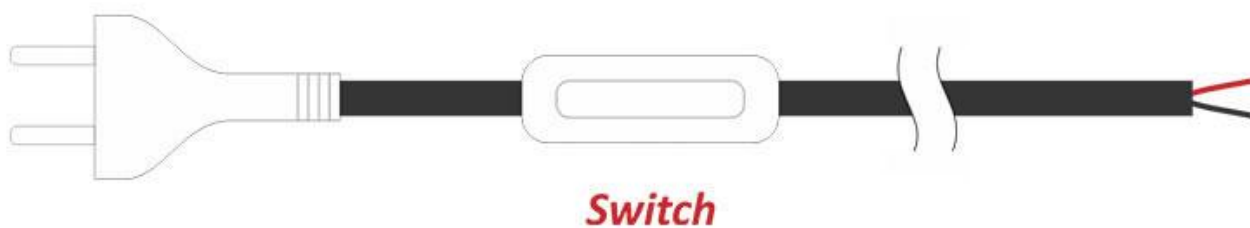

ESPECIFICACIONES

Longitud (Metros)	1,5 metros
Interior-exterior	Interior
Otros	Con interruptor
Etiqueta energética	A++

Referencia

LD1056061

Dimensiones del producto

5x10x2mm

Dimensiones del packaging

5x10x2cm

Certificados

CE
ROHS
ECORAE

DETALLES

Cable de color negro con dos cables de 0,75mm y 150cm

de longitud. Con clavija EU e interruptor.

Ficha técnica

Cable con interruptor, 2 x 0,75mm, clavija EU, 1,5m. negro

LEDBOX®

ESQUEMA DE INSTALACIÓN

Ficha técnica

Cable con interruptor, 2 x 0,75mm, clavija EU, 1,5m. negro

LEDBOX®

GALERIA

Ficha técnica

Cable con interruptor, 2 x 0,75mm, clavija EU, 1,5m. negro