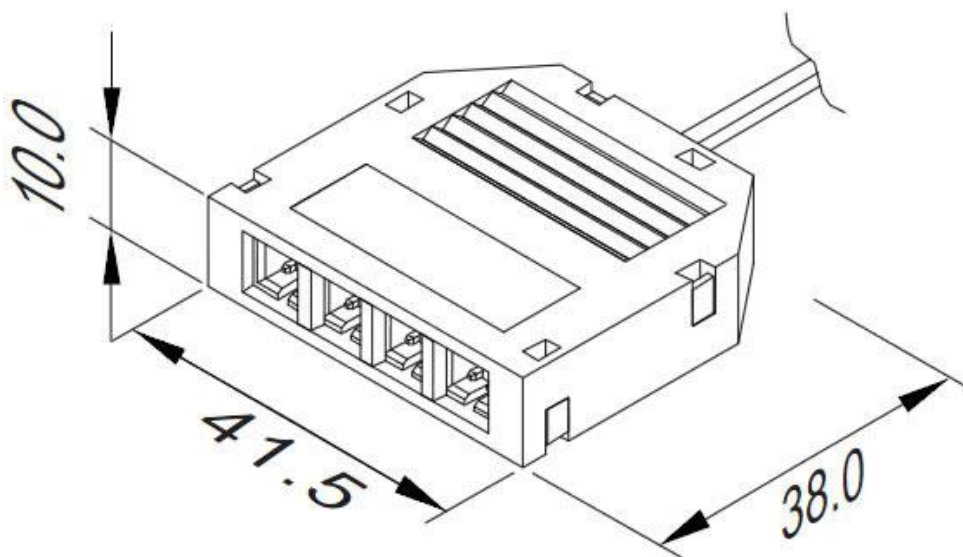

LD1056021

Dimensiones del producto

5x10x2mm

Dimensiones del packaging

5x10x2cm

Certificados

CE
ROHS
ECORAE

DETALLES

Distribuidor serie con 4 entradas hembra para cable con conector rápido LD1056008, LD1056010 ó LD1056011

Una forma sencilla y rápida de conectar luminarias led de dos hilos (tiras led, luminarias...)

ESQUEMA DE INSTALACIÓN