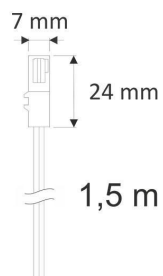

Instalación