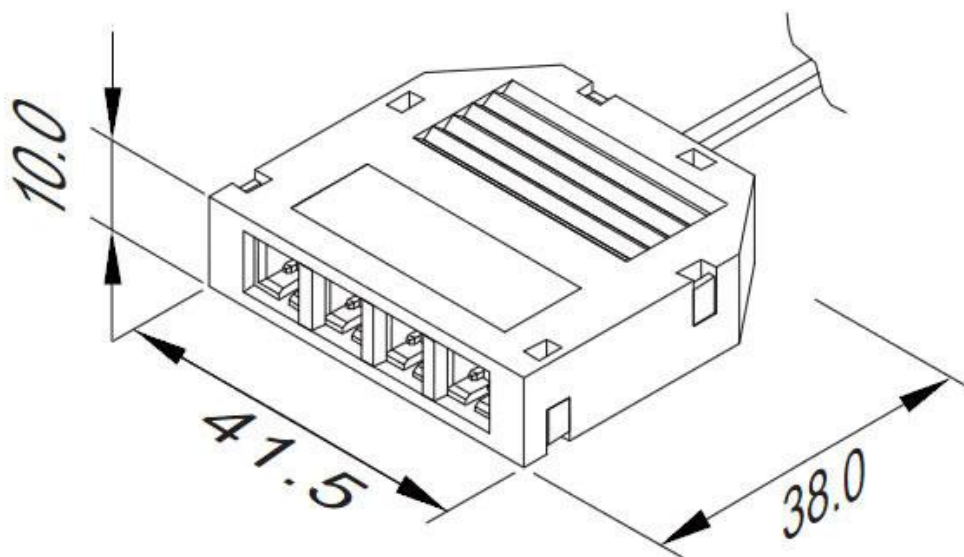

LD1056021

Dimensiones del producto

5x10x2mm

Dimensiones del packaging

5x10x2cm

Certificados

CE
ROHS
ECORAE

DETALLES

Distribuidor serie con 4 entradas hembra para cable con conector rápido LD1056008, LD1056010 ó LD1056011

Una forma sencilla y rápida de conectar luminarias led de dos hilos (tiras led, luminarias...)

ESQUEMA DE INSTALACIÓN