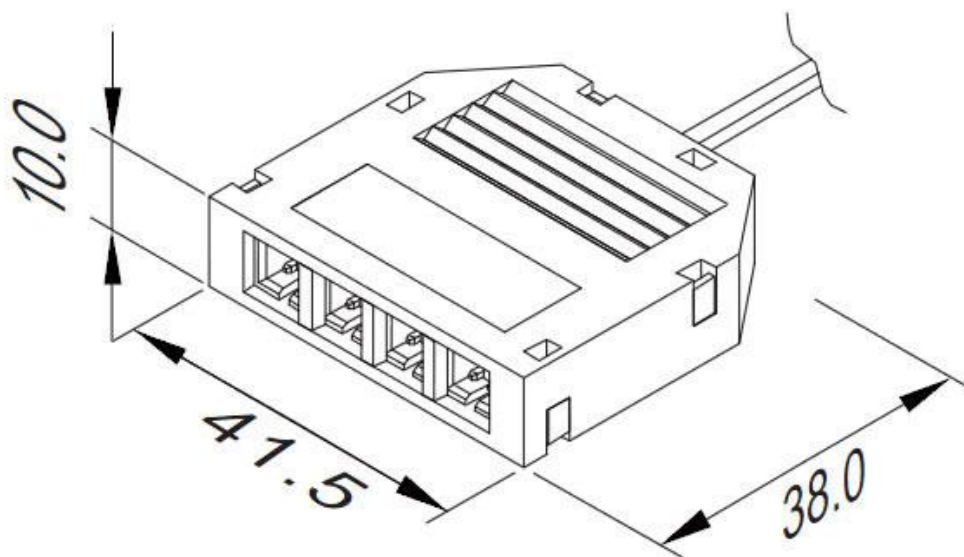

LD1056001

Dimensiones del producto

5x10x2mm

Dimensiones del packaging

5x10x2cm

Certificados

CE
ROHS
ECORAE

DETALLES

Distribuidor paralelo con 4 entradas hembra para cable con conector rápido LD1056008, LD1056010 ó LD1056011

Una forma sencilla y rápida de conectar luminarias led de dos hilos (tiras led, luminarias...)

Potencia máxima soportada 3A (DC12V-36W / DV24V-72W)

ESQUEMA DE INSTALACIÓN

Instalación

GALERIA

AVISO

Datos sujetos a cambios sin aviso. Excepto errores y omisiones. Asegúrese de utilizar el archivo más reciente posible.