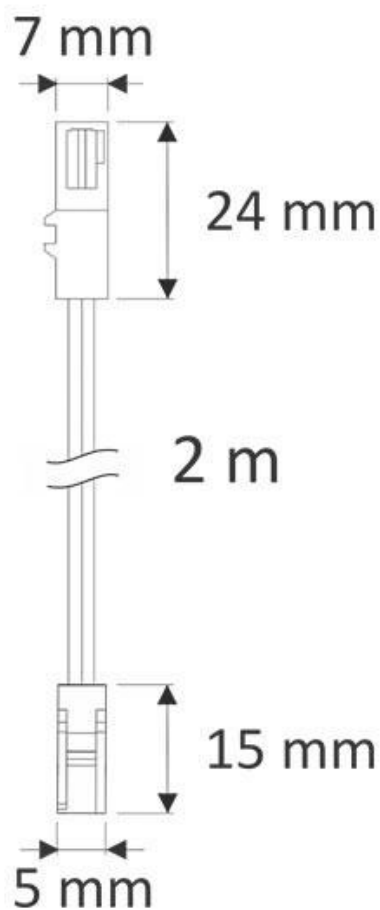

ESQUEMA DE INSTALACIÓN