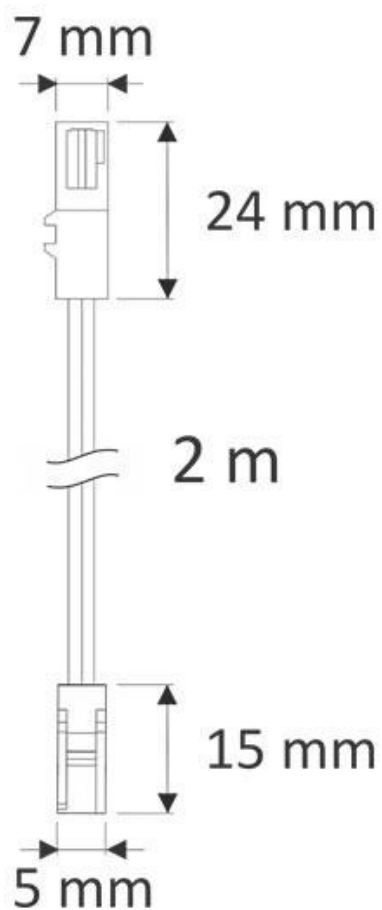

Cable alargador con conectores rápidos 2 Pin, 2m, negro

Cable con conectores rápidos 2 Pin, 2m

ESPECIFICACIONES

Longitud (Metros)	2 metros
Interior-exterior	Interior

Referencia

LD1056011

Dimensiones del producto

5x10x2mm

Dimensiones del packaging

5x10x2cm

Certificados

CE
ROHS
ECORAEE

DETALLES

Cable con conectores rápidos 2 Pin, 2m de longitud

Una forma sencilla y rápida de conectar luminarias led de dos hilos (tiras led, luminarias...)

ESQUEMA DE INSTALACIÓN

Ficha técnica

Cable alargador con conectores rápidos 2 Pin, 2m, negro

LEDBOX®

GALERIA

Ficha técnica

Cable alargador con conectores rápidos 2 Pin, 2m, negro

LEDBOX®