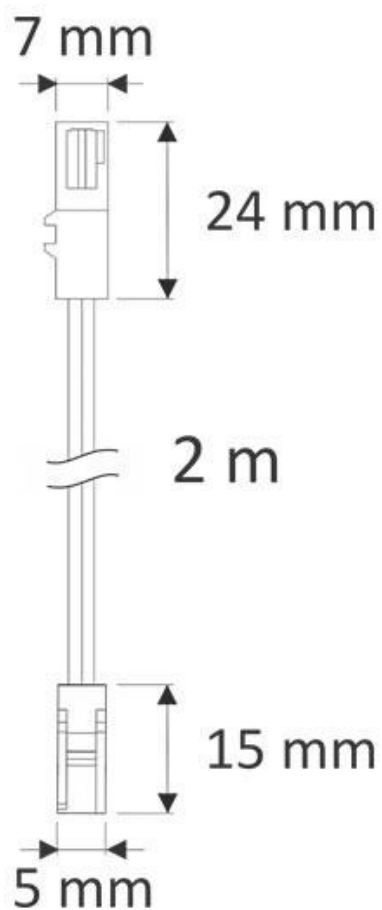

Cable alargador con conectores rápidos 2 Pin, 2m, negro

Cable con conectores rápidos 2 Pin, 2m

ESPECIFICACIONES

Longitud (Metros)	2 metros
Interior-exterior	Interior

Referencia
LD1056011

Dimensiones del producto
5x10x2mm

Dimensiones del packaging
5x10x2cm

Certificados
CE
ROHS
ECORAE

DETALLES

Cable con conectores rápidos 2 Pin, 2m de longitud

Una forma sencilla y rápida de conectar luminarias led de dos hilos (tiras led, luminarias...)

ESQUEMA DE INSTALACIÓN

Ficha técnica

Cable alargador con conectores rápidos 2 Pin, 2m, negro

LEDBOX®

GALERIA

Ficha técnica

Cable alargador con conectores rápidos 2 Pin, 2m, negro

LEDBOX®