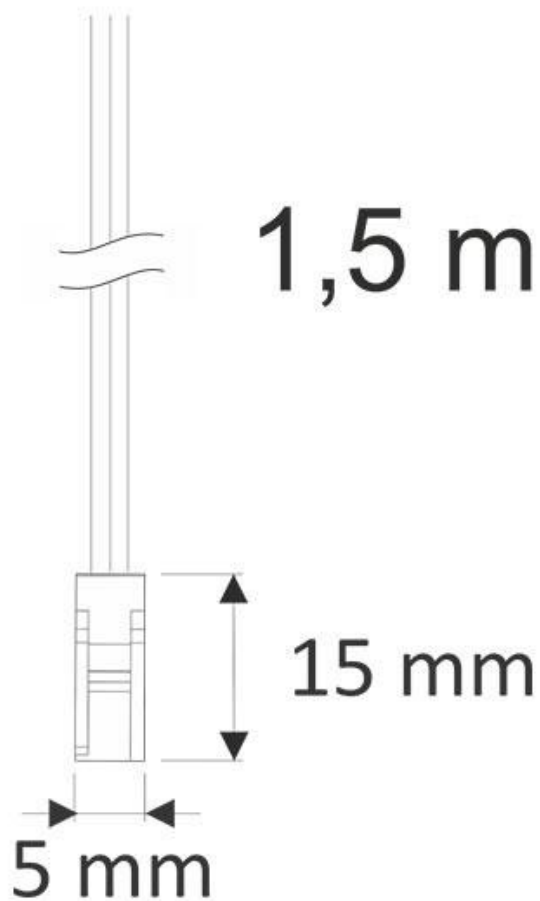

Conector rápido Hembra 2 Pin con cable 1.5m, negro

Conector rápido Hembra 2 Pin con cable 1,5m

ESPECIFICACIONES

Longitud (Metros)	1,5 metros
Interior-exterior	Interior

Referencia
LD1056009

Dimensiones del producto
5x10x2mm

Dimensiones del packaging
5x10x2cm

Certificados
CE
ROHS
ECORAE

DETALLES

Conector rápido Hembra 2 Pin con cable 1,5m de longitud

Una forma sencilla y rápida de conectar luminarias led de dos hilos (tiras led, luminarias...)

ESQUEMA DE INSTALACIÓN

Instalación

Ficha técnica

Conector rápido Hembra 2 Pin con cable 1.5m, negro

LEDBOX[®]

GALERIA

AVISO

Datos sujetos a cambios sin aviso. Excepto errores y omisiones. Asegúrese de utilizar el archivo más reciente posible.