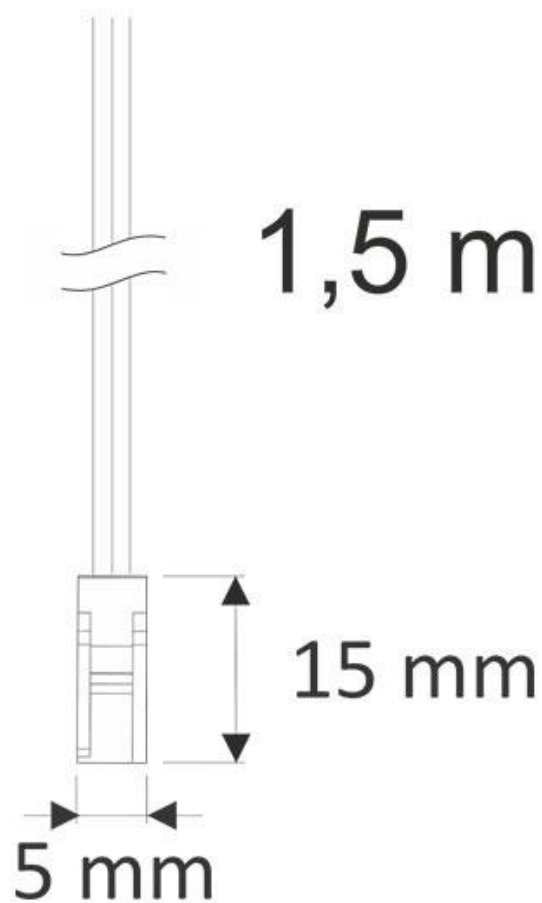

Conector rápido Hembra 2 Pin con cable 1.5m, negro

Conector rápido Hembra 2 Pin con cable 1,5m

ESPECIFICACIONES

Longitud (Metros)	1,5 metros
Interior-exterior	Interior

Referencia
LD1056009

Dimensiones del producto
5x10x2mm

Dimensiones del packaging
5x10x2cm

Certificados
CE
ROHS
ECORAE

DETALLES

Conector rápido Hembra 2 Pin con cable 1,5m de longitud

Una forma sencilla y rápida de conectar luminarias led de dos hilos (tiras led, luminarias...)

ESQUEMA DE INSTALACIÓN

Instalación

Ficha técnica

Conector rápido Hembra 2 Pin con cable 1.5m, negro

LEDBOX®

GALERIA

AVISO

Datos sujetos a cambios sin aviso. Excepto errores y omisiones. Asegúrese de utilizar el archivo más reciente posible.