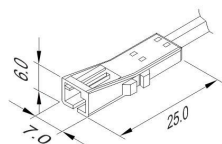

Conector rápido Hembra 2 Pin con cable 1.5m, negro

Conector rápido Hembra 2 Pin con cable 1,5m

ESPECIFICACIONES

Longitud (Metros)	1,5 metros
Interior-exterior	Interior

Referencia
LD1056009

Dimensiones del producto
5x10x2mm

Dimensiones del packaging
5x10x2cm

Certificados
CE
ROHS
ECORAE

DETALLES

Conector rápido Hembra 2 Pin con cable 1,5m de longitud

Una forma sencilla y rápida de conectar luminarias led de dos hilos (tiras led, luminarias...)

ESQUEMA DE INSTALACIÓN

Instalación

Ficha técnica

Conector rápido Hembra 2 Pin con cable 1.5m, negro

LEDBOX®

GALERIA

AVISO

Datos sujetos a cambios sin aviso. Excepto errores y omisiones. Asegúrese de utilizar el archivo más reciente posible.