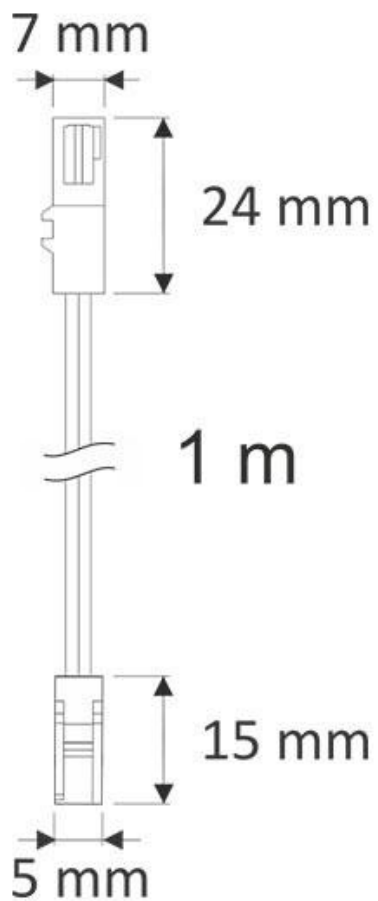

Cable alargador con conectores rápidos 2 Pin, 1m, negro

Cable con conectores rápidos 2 Pin, 1m

ESPECIFICACIONES

Longitud (Metros)	1 metro
Interior-exterior	Interior

Referencia
LD1056010

Dimensiones del producto
5x10x2mm

Dimensiones del packaging
5x10x2cm

Certificados
CE
ROHS
ECORAE

DETALLES

Cable con conectores rápidos 2 Pin (1 hembra - 1 macho) , 1m de longitud

Una forma sencilla y rápida de conectar luminarias led de dos hilos (tiras led, luminarias...)

ESQUEMA DE INSTALACIÓN

Ficha técnica

Cable alargador con conectores rápidos 2 Pin, 1m, negro

LEDBOX®

GALERIA

Ficha técnica

Cable alargador con conectores rápidos 2 Pin, 1m, negro

LEDBOX®