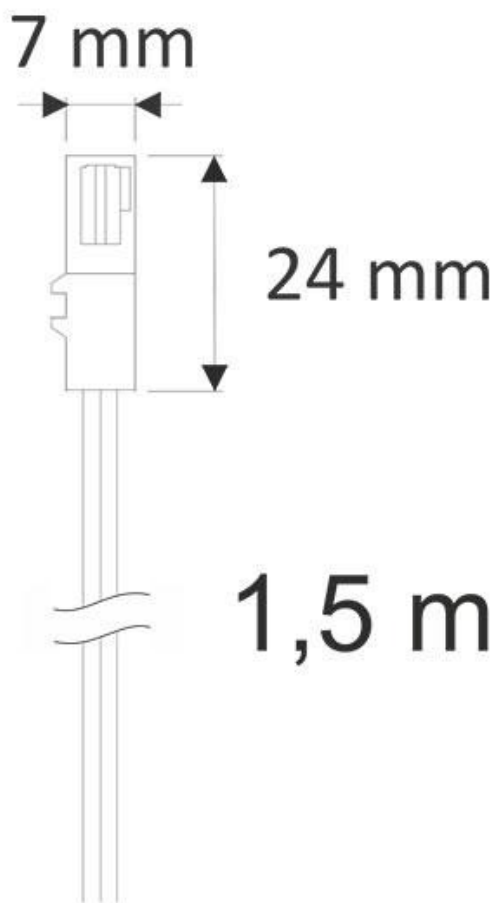

ESQUEMA DE INSTALACIÓN

Instalación