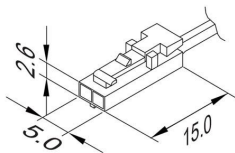

Instalación