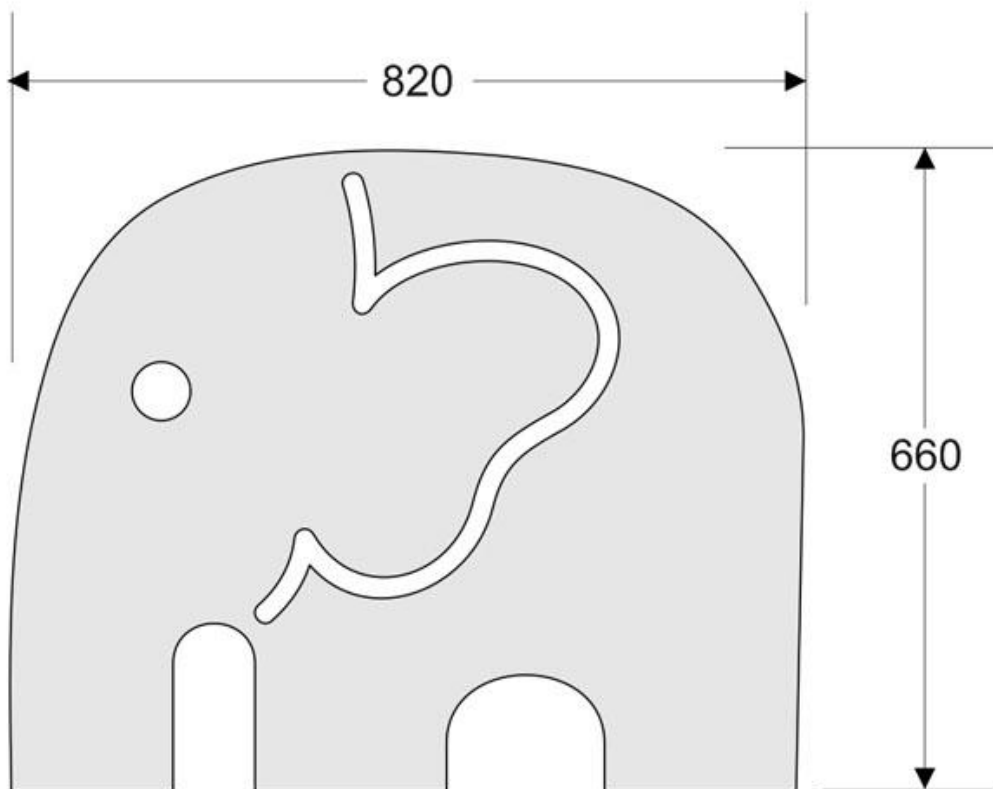

ESQUEMA DE INSTALACIÓN