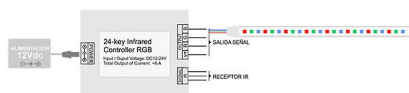

Instalación