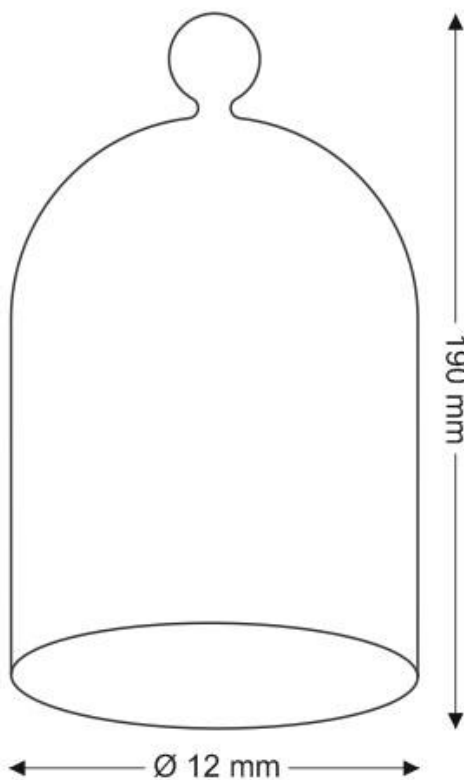

Fanal de cristal Ø12 altura 19cm

Fanal de cristal Ø12 altura 19cm

ESPECIFICACIONES

Interior-exterior

Interior

Referencia

LD2013039

Dimensiones del producto

120x120x190mm

Dimensiones del packaging

15x15x25cm

Certificados

CE
ROHS
ECORAE

DETALLES

Fanal de cristal Ø12 altura 19cm

ESQUEMA DE INSTALACIÓN