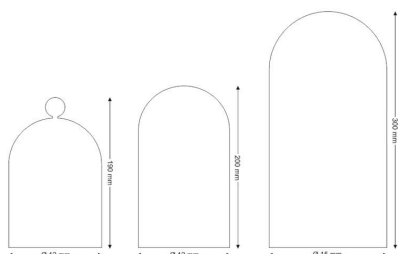

Fanal de cristal Ø12 altura 19cm

Fanal de cristal Ø12 altura 19cm

ESPECIFICACIONES

Interior-exterior

Interior

Referencia

LD2013039

Dimensiones del producto

120x120x190mm

Dimensiones del packaging

15x15x25cm

Certificados

CE
ROHS
ECORAE

DETALLES

Fanal de cristal Ø12 altura 19cm

ESQUEMA DE INSTALACIÓN

Instalación

GALERIA

AVISO

Datos sujetos a cambios sin aviso. Excepto errores y omisiones. Asegúrese de utilizar el archivo más reciente posible.