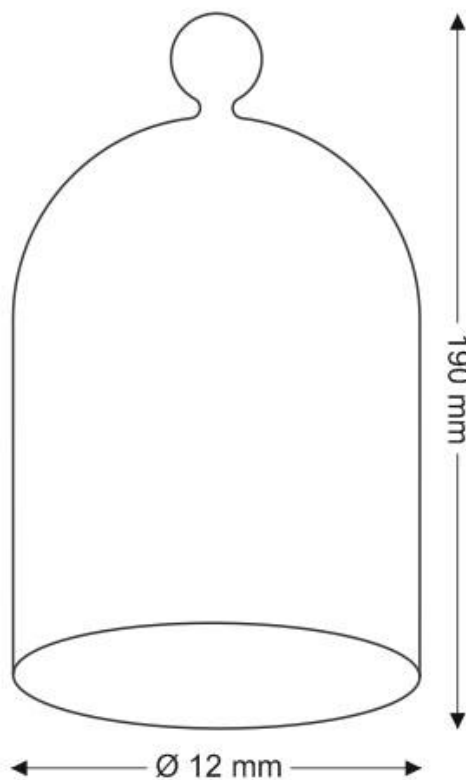

Fanal de cristal Ø12 altura 19cm

Fanal de cristal Ø12 altura 19cm

ESPECIFICACIONES

Interior-exterior

Interior

Referencia

LD2013039

Dimensiones del producto

120x120x190mm

Dimensiones del packaging

15x15x25cm

Certificados

CE
ROHS
ECORAE

DETALLES

Fanal de cristal Ø12 altura 19cm

ESQUEMA DE INSTALACIÓN

Instalación

GALERIA

Ficha técnica

Fanal de cristal Ø12 altura 19cm

LEDBOX®

AVISO

Datos sujetos a cambios sin aviso. Excepto errores y omisiones. Asegúrese de utilizar el archivo más reciente posible.