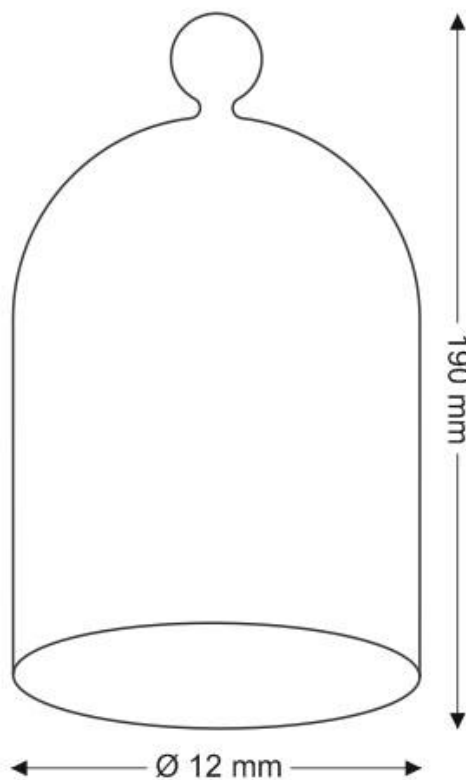

Fanal de cristal Ø12 altura 19cm

Fanal de cristal Ø12 altura 19cm

ESPECIFICACIONES

Interior-exterior

Interior

Referencia

LD2013039

Dimensiones del producto

120x120x190mm

Dimensiones del packaging

15x15x25cm

Certificados

CE

ROHS

ECORAEE

DETALLES

Fanal de cristal Ø12 altura 19cm

ESQUEMA DE INSTALACIÓN

Instalación

GALERIA

Ficha técnica

Fanal de cristal Ø12 altura 19cm

LEDBOX®

AVISO