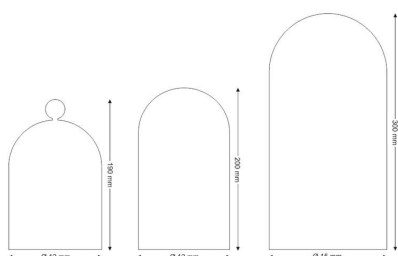

Fanal de cristal Ø12 altura 19cm

Fanal de cristal Ø12 altura 19cm

ESPECIFICACIONES

Interior-exterior

Interior

Referencia

LD2013039

Dimensiones del producto

120x120x190mm

Dimensiones del packaging

15x15x25cm

Certificados

CE

ROHS

ECORAEE

DETALLES

Fanal de cristal Ø12 altura 19cm

ESQUEMA DE INSTALACIÓN

Instalación

GALERIA

Ficha técnica

Fanal de cristal Ø12 altura 19cm

LEDBOX®

AVISO