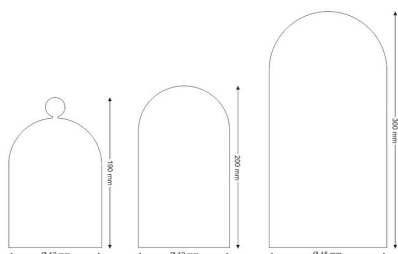

Fanal de cristal Ø12 altura 19cm

Fanal de cristal Ø12 altura 19cm

ESPECIFICACIONES

Interior-exterior

Interior

Referencia

LD2013039

Dimensiones del producto

120x120x190mm

Dimensiones del packaging

15x15x25cm

Certificados

CE
ROHS
ECORAE

DETALLES

Fanal de cristal Ø12 altura 19cm

ESQUEMA DE INSTALACIÓN

Instalación

GALERIA

Ficha técnica

Fanal de cristal Ø12 altura 19cm

LEDBOX®

AVISO

Datos sujetos a cambios sin aviso. Excepto errores y omisiones. Asegúrese de utilizar el archivo más reciente posible.