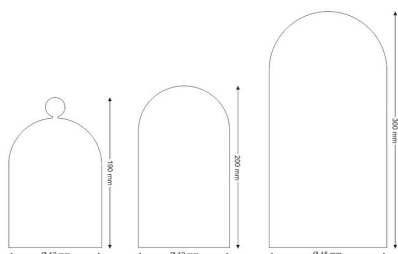

Fanal de cristal Ø15 altura 30cm

Fanal de cristal Ø15 altura 30cm

ESPECIFICACIONES

Interior-exterior

Interior

Referencia

LD2013041

Dimensiones del producto

150x150x300mm

Dimensiones del packaging

20x20x33cm

Certificados

CE
ROHS
ECORAE

DETALLES

Fanal de cristal Ø15 altura 30cm

ESQUEMA DE INSTALACIÓN

Instalación

GALERIA

Ficha técnica

Fanal de cristal Ø15 altura 30cm

LEDBOX®

AVISO

Datos sujetos a cambios sin aviso. Excepto errores y omisiones. Asegúrese de utilizar el archivo más reciente posible.