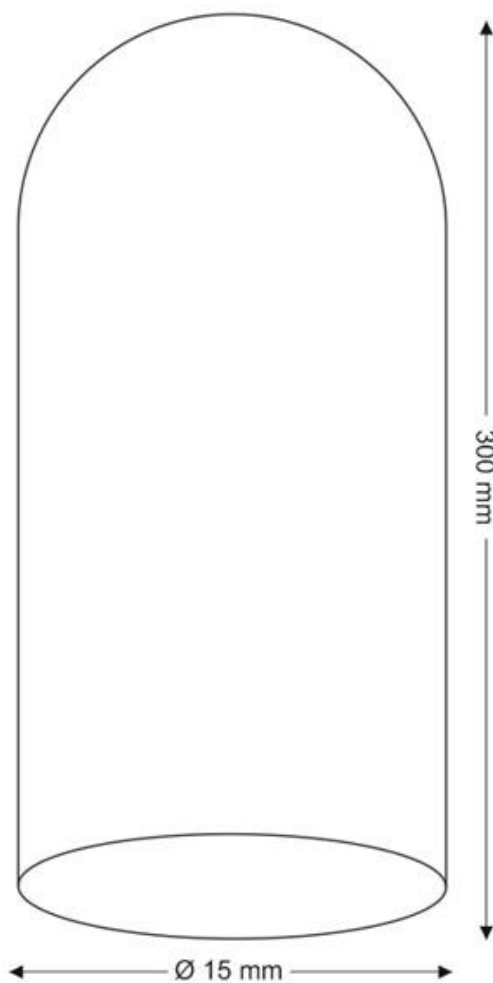

Fanal de cristal Ø15 altura 30cm

Fanal de cristal Ø15 altura 30cm

ESPECIFICACIONES

Interior-exterior

Interior

Referencia

LD2013041

Dimensiones del producto

150x150x300mm

Dimensiones del packaging

20x20x33cm

Certificados

CE
ROHS
ECORAE

DETALLES

Fanal de cristal Ø15 altura 30cm

ESQUEMA DE INSTALACIÓN