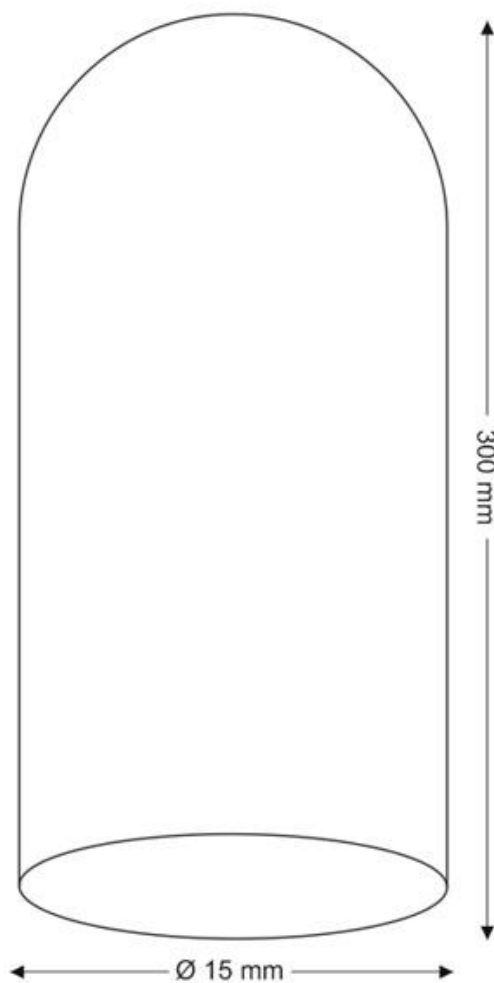

Fanal de cristal Ø15 altura 30cm

Fanal de cristal Ø15 altura 30cm

ESPECIFICACIONES

Interior-exterior

Interior

Referencia

LD2013041

Dimensiones del producto

150x150x300mm

Dimensiones del packaging

20x20x33cm

Certificados

CE
ROHS
ECORAE

DETALLES

Fanal de cristal Ø15 altura 30cm

ESQUEMA DE INSTALACIÓN

Instalación

GALERIA

Ficha técnica

Fanal de cristal Ø15 altura 30cm

LEDBOX®

AVISO

Datos sujetos a cambios sin aviso. Excepto errores y omisiones. Asegúrese de utilizar el archivo más reciente posible.