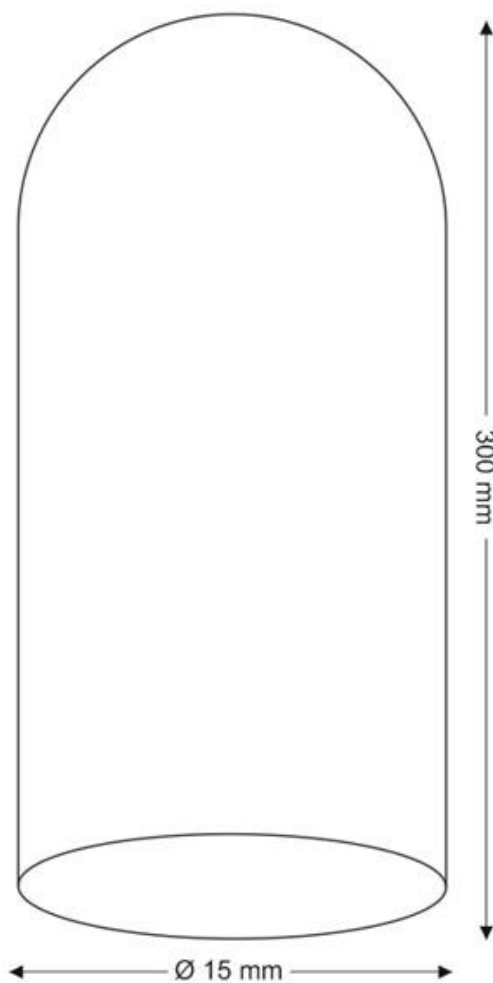

Fanal de cristal Ø15 altura 30cm

Fanal de cristal Ø15 altura 30cm

ESPECIFICACIONES

Interior-exterior

Interior

Referencia

LD2013041

Dimensiones del producto

150x150x300mm

Dimensiones del packaging

20x20x33cm

Certificados

CE
ROHS
ECORAE

DETALLES

Fanal de cristal Ø15 altura 30cm

ESQUEMA DE INSTALACIÓN

Instalación

GALERIA

Ficha técnica

Fanal de cristal Ø15 altura 30cm

LEDBOX®

AVISO

Datos sujetos a cambios sin aviso. Excepto errores y omisiones. Asegúrese de utilizar el archivo más reciente posible.