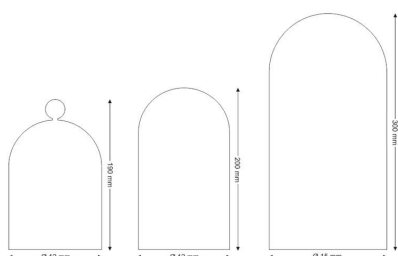

Fanal de cristal Ø15 altura 30cm

Fanal de cristal Ø15 altura 30cm

ESPECIFICACIONES

Interior-exterior

Interior

Referencia

LD2013041

Dimensiones del producto

150x150x300mm

Dimensiones del packaging

20x20x33cm

Certificados

CE
ROHS
ECORAE

DETALLES

Fanal de cristal Ø15 altura 30cm

ESQUEMA DE INSTALACIÓN

Instalación

GALERIA

Ficha técnica

Fanal de cristal Ø15 altura 30cm

LEDBOX®

AVISO

Datos sujetos a cambios sin aviso. Excepto errores y omisiones. Asegúrese de utilizar el archivo más reciente posible.