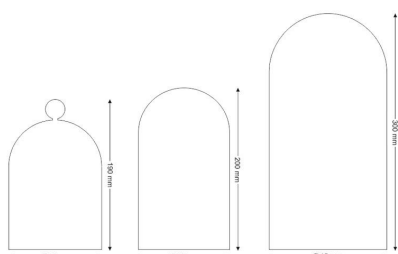

Instalación