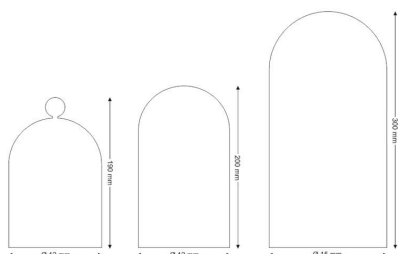

Fanal de cristal Ø12 altura 20cm

Fanal de cristal Ø12 altura 20cm

ESPECIFICACIONES

Interior-exterior

Interior

Referencia

LD2013040

Dimensiones del producto

120x120x200mm

Dimensiones del packaging

15x15x25cm

Certificados

CE
ROHS
ECORAEE

DETALLES

Fanal de cristal Ø12 altura 20cm

ESQUEMA DE INSTALACIÓN

Instalación

GALERIA

AVISO

Datos sujetos a cambios sin aviso. Excepto errores y omisiones. Asegúrese de utilizar el archivo más reciente posible.