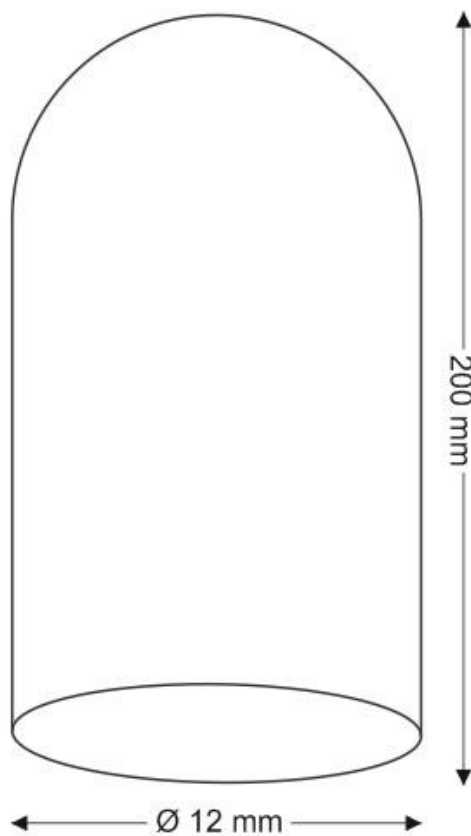

Fanal de cristal Ø12 altura 20cm

Fanal de cristal Ø12 altura 20cm

ESPECIFICACIONES

Interior-exterior

Interior

Referencia

LD2013040

Dimensiones del producto

120x120x200mm

Dimensiones del packaging

15x15x25cm

Certificados

CE
ROHS
ECORAEE

DETALLES

Fanal de cristal Ø12 altura 20cm

ESQUEMA DE INSTALACIÓN