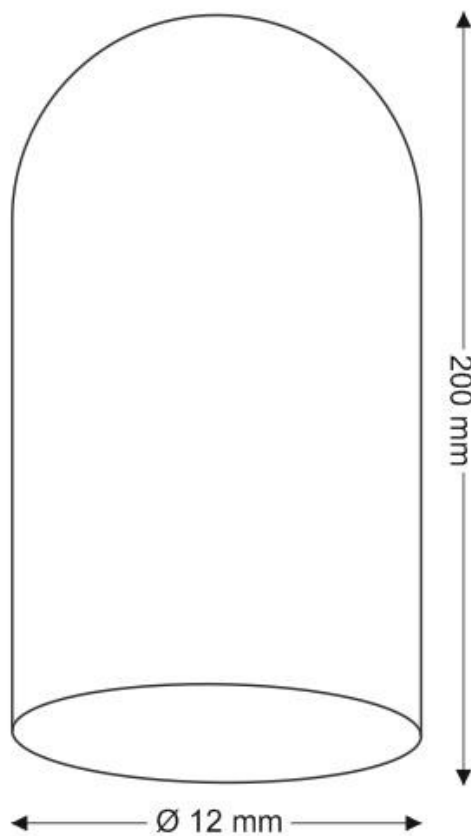

ESQUEMA DE INSTALACIÓN