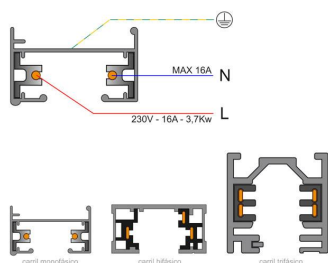

Referencia

LD1014107

Dimensiones del producto

11x11x3mm

Dimensiones del packaging

11x11x3cm

Certificados

CE
ROHS
ECORAEE

DETALLES

Adaptador articulado para adaptar bombillas con **casquillo**

GU10 a carril monofásico.

Instalación

GALERIA

AVISO

Datos sujetos a cambios sin aviso. Excepto errores y omisiones. Asegúrese de utilizar el archivo más reciente posible.