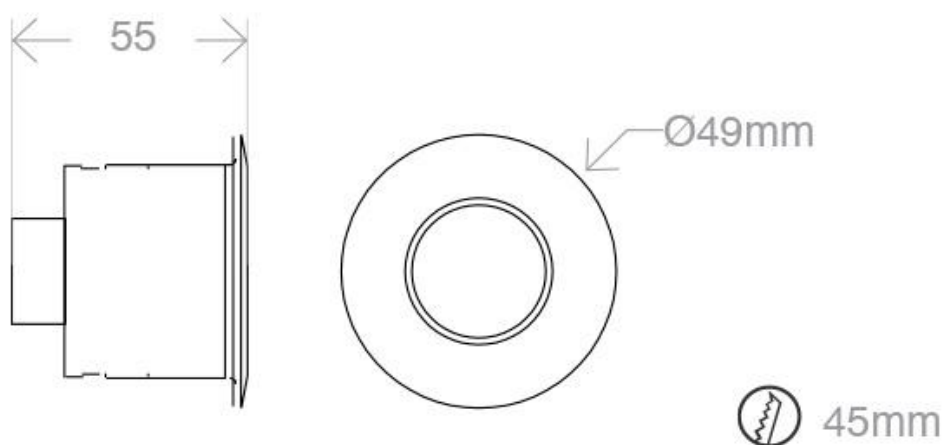

ESQUEMA DE INSTALACIÓN