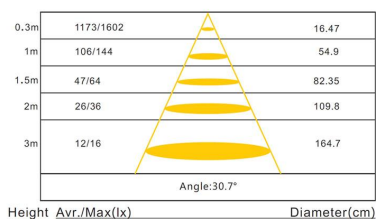

Distribución lumínica