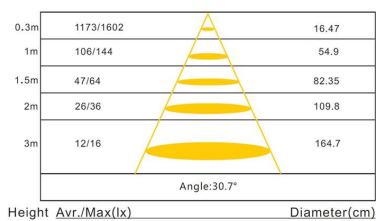

Distribución lumínica