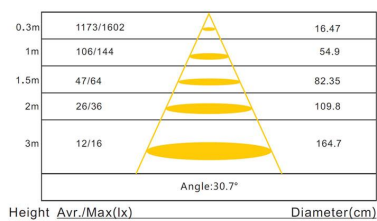

Distribución lumínica