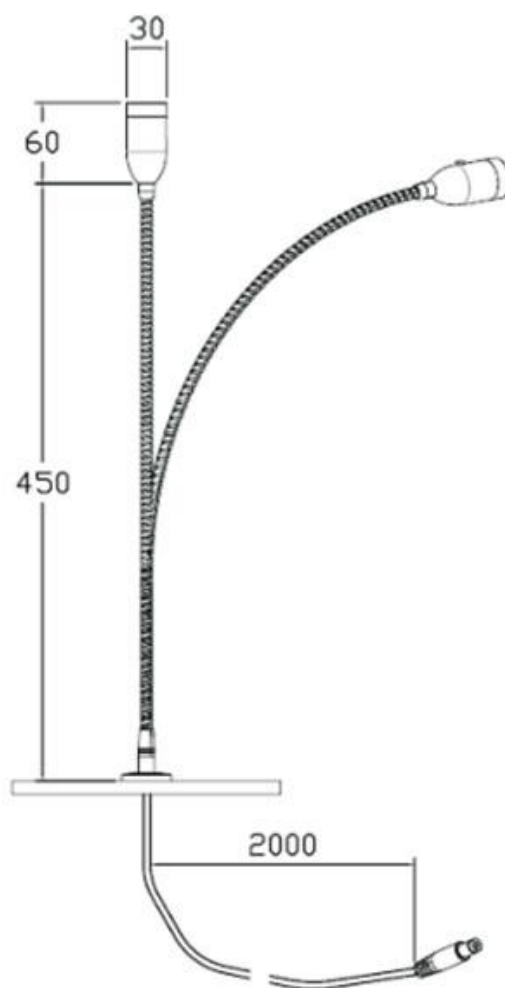

Referencia

LD1010434

Color de luz

Blanco neutro

Dimensiones del producto

30x30x60450mm

Dimensiones del packaging

4x45x4cm

- Con una estética cuidada para cualquier ambiente de interior.
- Proporciona un haz de luz natural que no emite calor y de muy bajo consumo.
- Orientable en cualquier dirección

Incluye: Luminaria LED y driver led DC3,5V - 700mA.

ESQUEMA DE INSTALACIÓN

Distribución lumínica

GALERIA

AVISO

Datos sujetos a cambios sin aviso. Excepto errores y omisiones. Asegúrese de utilizar el archivo más reciente posible.