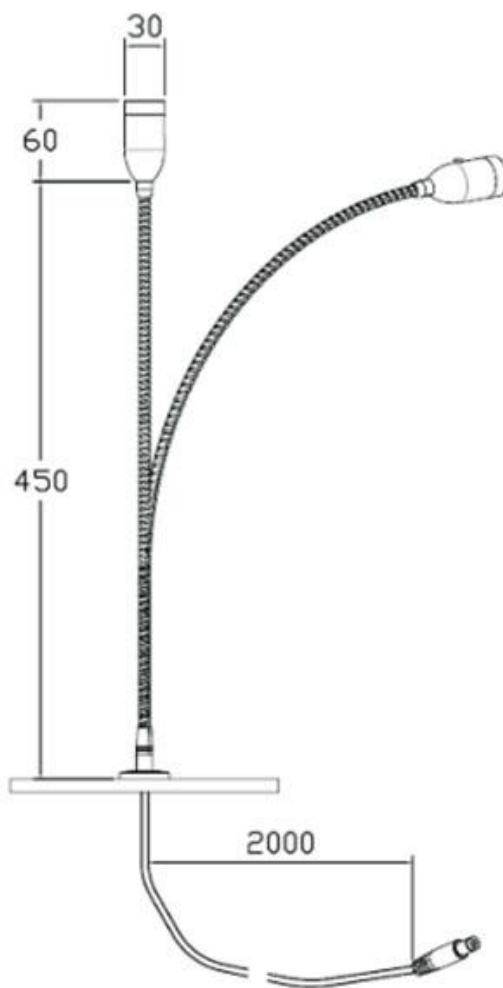

Referencia

LD1010434

Color de luz

Blanco neutro

Dimensiones del producto

30x30x60450mm

Dimensiones del packaging

4x45x4cm

- Con una estética cuidada para cualquier ambiente de interior.
- Proporciona un haz de luz natural que no emite calor y de muy bajo consumo.
- Orientable en cualquier dirección

Incluye: Luminaria LED y driver led DC3,5V - 700mA.

ESQUEMA DE INSTALACIÓN

Distribución lumínica

GALERIA

AVISO

Datos sujetos a cambios sin aviso. Excepto errores y omisiones. Asegúrese de utilizar el archivo más reciente posible.