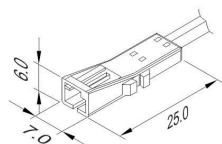

Conector rápido Hembra 2 Pin con cable 1.5m, negro

Conector rápido Hembra 2 Pin con cable 1,5m

ESPECIFICACIONES

Longitud (Metros)	1,5 metros
Interior-exterior	Interior

Referencia
LD1056009

Dimensiones del producto
5x10x2mm

Dimensiones del packaging
5x10x2cm

Certificados
CE
ROHS
ECORAE

DETALLES

Conector rápido Hembra 2 Pin con cable 1,5m de longitud

Una forma sencilla y rápida de conectar luminarias led de dos hilos (tiras led, luminarias...)

ESQUEMA DE INSTALACIÓN

Instalación

Ficha técnica

Conector rápido Hembra 2 Pin con cable 1.5m, negro

LEDBOX[®]

GALERIA

AVISO

Datos sujetos a cambios sin aviso. Excepto errores y omisiones. Asegúrese de utilizar el archivo más reciente posible.