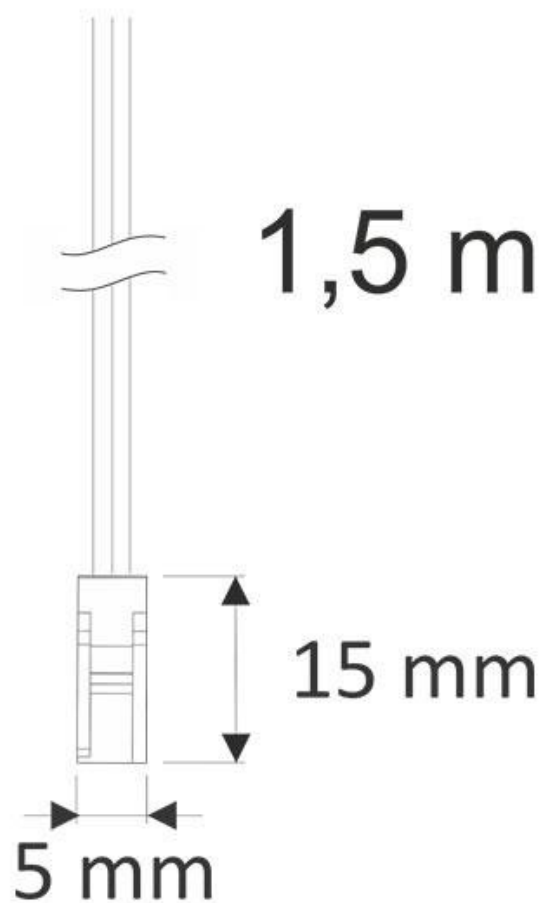

Conector rápido Hembra 2 Pin con cable 1.5m, negro

Conector rápido Hembra 2 Pin con cable 1,5m

ESPECIFICACIONES

Longitud (Metros)	1,5 metros
Interior-exterior	Interior

Referencia
LD1056009

Dimensiones del producto
5x10x2mm

Dimensiones del packaging
5x10x2cm

Certificados
CE
ROHS
ECORAE

DETALLES

Conector rápido Hembra 2 Pin con cable 1,5m de longitud

Una forma sencilla y rápida de conectar luminarias led de dos hilos (tiras led, luminarias...)

ESQUEMA DE INSTALACIÓN

Instalación

GALERIA

AVISO

Datos sujetos a cambios sin aviso. Excepto errores y omisiones. Asegúrese de utilizar el archivo más reciente posible.