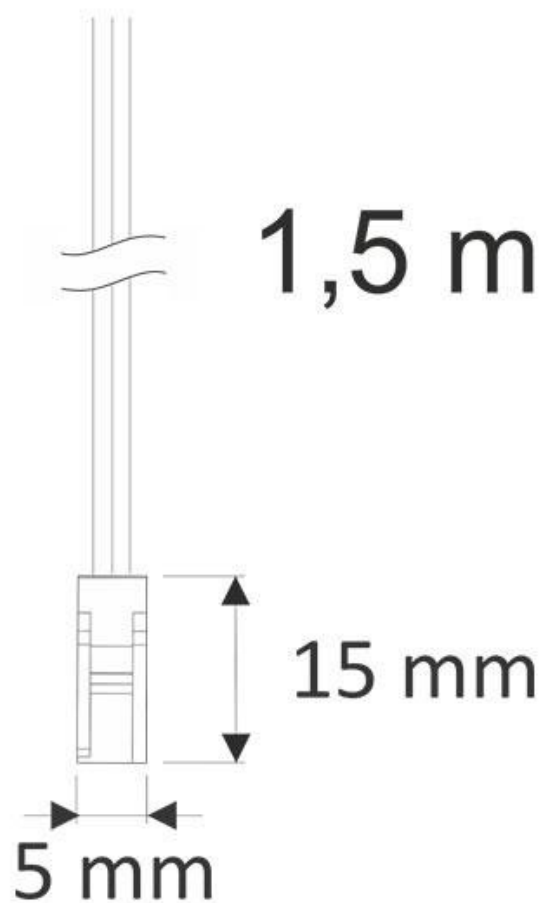

Conector rápido Hembra 2 Pin con cable 1.5m, negro

Conector rápido Hembra 2 Pin con cable 1,5m

ESPECIFICACIONES

Longitud (Metros)	1,5 metros
Interior-exterior	Interior

Referencia
LD1056009

Dimensiones del producto
5x10x2mm

Dimensiones del packaging
5x10x2cm

Certificados
CE
ROHS
ECORAE

DETALLES

Conector rápido Hembra 2 Pin con cable 1,5m de longitud

Una forma sencilla y rápida de conectar luminarias led de dos hilos (tiras led, luminarias...)

ESQUEMA DE INSTALACIÓN

Instalación

Ficha técnica

Conector rápido Hembra 2 Pin con cable 1.5m, negro

LEDBOX[®]

GALERIA

AVISO

Datos sujetos a cambios sin aviso. Excepto errores y omisiones. Asegúrese de utilizar el archivo más reciente posible.