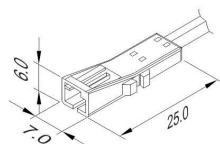

Conector rápido Hembra 2 Pin con cable 1.5m, negro

Conector rápido Hembra 2 Pin con cable 1,5m

ESPECIFICACIONES

Longitud (Metros)	1,5 metros
Interior-exterior	Interior

Referencia
LD1056009

Dimensiones del producto
5x10x2mm

Dimensiones del packaging
5x10x2cm

Certificados
CE
ROHS
ECORAE

DETALLES

Conector rápido Hembra 2 Pin con cable 1,5m de longitud

Una forma sencilla y rápida de conectar luminarias led de dos hilos (tiras led, luminarias...)

ESQUEMA DE INSTALACIÓN

Instalación

GALERIA

AVISO

Datos sujetos a cambios sin aviso. Excepto errores y omisiones. Asegúrese de utilizar el archivo más reciente posible.