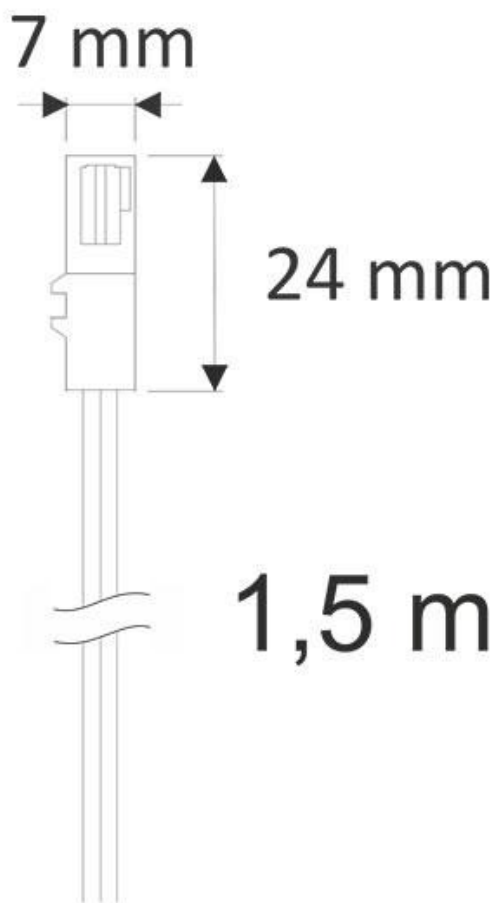

Conector rápido Macho 2 Pin con cable 1.5m, negro

Conector rápido Macho 2 Pin con cable 1,5m

ESPECIFICACIONES

Longitud (Metros)	1,5 metros
Interior-exterior	Interior

Referencia
LD1056008

Dimensiones del producto
5x10x2mm

Dimensiones del packaging
5x10x2cm

Certificados
CE
ROHS
ECORAE

DETALLES

Conector rápido Macho 2 Pin con cable 1,5m de longitud

Una forma sencilla y rápida de conectar luminarias led de dos hilos (tiras led, luminarias...)

ESQUEMA DE INSTALACIÓN

Instalación

Ficha técnica

Conector rápido Macho 2 Pin con cable 1.5m, negro

LEDBOX®

GALERIA

AVISO

Datos sujetos a cambios sin aviso. Excepto errores y omisiones. Asegúrese de utilizar el archivo más reciente posible.