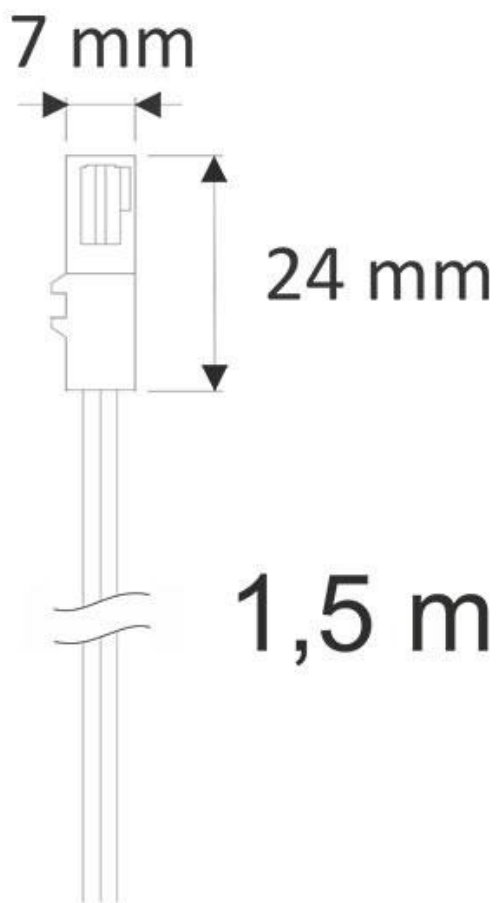

Conector rápido Macho 2 Pin con cable 1.5m, negro

Conector rápido Macho 2 Pin con cable 1,5m

ESPECIFICACIONES

Longitud (Metros)	1,5 metros
Interior-exterior	Interior

Referencia

LD1056008

Dimensiones del producto

5x10x2mm

Dimensiones del packaging

5x10x2cm

Certificados

CE
ROHS
ECORAE

DETALLES

Conector rápido Macho 2 Pin con cable 1,5m de longitud

Una forma sencilla y rápida de conectar luminarias led de dos hilos (tiras led, luminarias...)

ESQUEMA DE INSTALACIÓN

Instalación

Ficha técnica

Conector rápido Macho 2 Pin con cable 1.5m, negro

LEDBOX®

GALERIA

Ficha técnica

Conector rápido Macho 2 Pin con cable 1.5m, negro