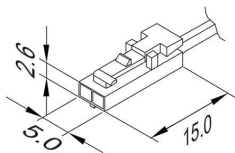

Conector rápido Macho 2 Pin con cable 1.5m, negro

Conector rápido Macho 2 Pin con cable 1,5m

ESPECIFICACIONES

Longitud (Metros)	1,5 metros
Interior-exterior	Interior

Referencia

LD1056008

Dimensiones del producto

5x10x2mm

Dimensiones del packaging

5x10x2cm

Certificados

CE
ROHS
ECORAE

DETALLES

Conector rápido Macho 2 Pin con cable 1,5m de longitud

Una forma sencilla y rápida de conectar luminarias led de dos hilos (tiras led, luminarias...)

ESQUEMA DE INSTALACIÓN

Instalación

Ficha técnica

Conector rápido Macho 2 Pin con cable 1.5m, negro

LEDBOX®

GALERIA

Ficha técnica

Conector rápido Macho 2 Pin con cable 1.5m, negro