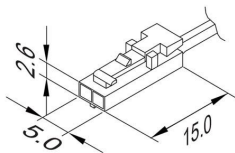

Conector rápido Macho 2 Pin con cable 1.5m, negro

Conector rápido Macho 2 Pin con cable 1,5m

ESPECIFICACIONES

Longitud (Metros)	1,5 metros
Interior-exterior	Interior

Referencia
LD1056008

Dimensiones del producto
5x10x2mm

Dimensiones del packaging
5x10x2cm

Certificados
CE
ROHS
ECORAE

DETALLES

Conector rápido Macho 2 Pin con cable 1,5m de longitud

Una forma sencilla y rápida de conectar luminarias led de dos hilos (tiras led, luminarias...)

ESQUEMA DE INSTALACIÓN

Instalación

Ficha técnica

Conector rápido Macho 2 Pin con cable 1.5m, negro

LEDBOX®

GALERIA

AVISO

Datos sujetos a cambios sin aviso. Excepto errores y omisiones. Asegúrese de utilizar el archivo más reciente posible.