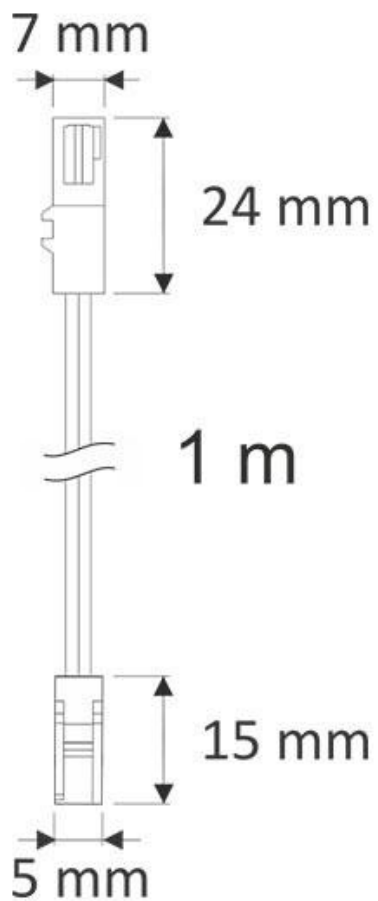

Cable alargador con conectores rápidos 2 Pin, 1m, negro

Cable con conectores rápidos 2 Pin, 1m

ESPECIFICACIONES

Longitud (Metros)	1 metro
Interior-exterior	Interior

Referencia
LD1056010

Dimensiones del producto
5x10x2mm

Dimensiones del packaging
5x10x2cm

Certificados
CE
ROHS
ECORAE

DETALLES

Cable con conectores rápidos 2 Pin (1 hembra - 1 macho) ,
1m de longitud

Una forma sencilla y rápida de conectar luminarias led de
dos hilos (tiras led, luminarias...)

ESQUEMA DE INSTALACIÓN

Ficha técnica

Cable alargador con conectores rápidos 2 Pin, 1m, negro

LEDBOX®

GALERIA

Ficha técnica

Cable alargador con conectores rápidos 2 Pin, 1m, negro

LEDBOX®