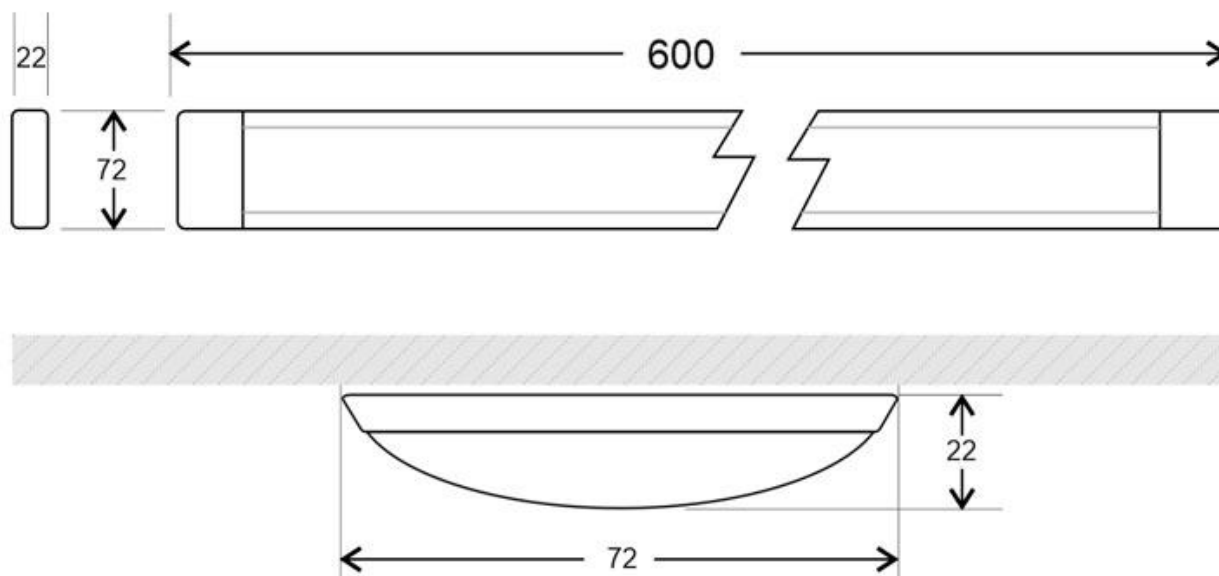

ESPECIFICACIONES

Potencia	20W
Flujo luminoso	1530lm, 1656lm, 1800lm
Temperatura de color	3000K, 4000K, 6000K
Forma y corte	Rectangular mm
Interior-exterior	Interior
Protección IP	IP40
Aislamiento eléctrico	Luminaria de clase II
Otros	Kit todo incluido
Etiqueta energética	A+

Dimensiones del producto

75x600x22mm

Dimensiones del packaging

10x65x4cm

Certificados

CE
ROHS
ECORAAE

Ficha técnica

Luminaria Led de superficie SNOKE, 20W, 60cm

- Reproducción cromática CRI >80

Incluye: luminaria led y soportes para instalación en superficie.

ESQUEMA DE INSTALACIÓN

Instalación

GALERIA

AVISO

Datos sujetos a cambios sin aviso. Excepto errores y omisiones. Asegúrese de utilizar el archivo más reciente posible.