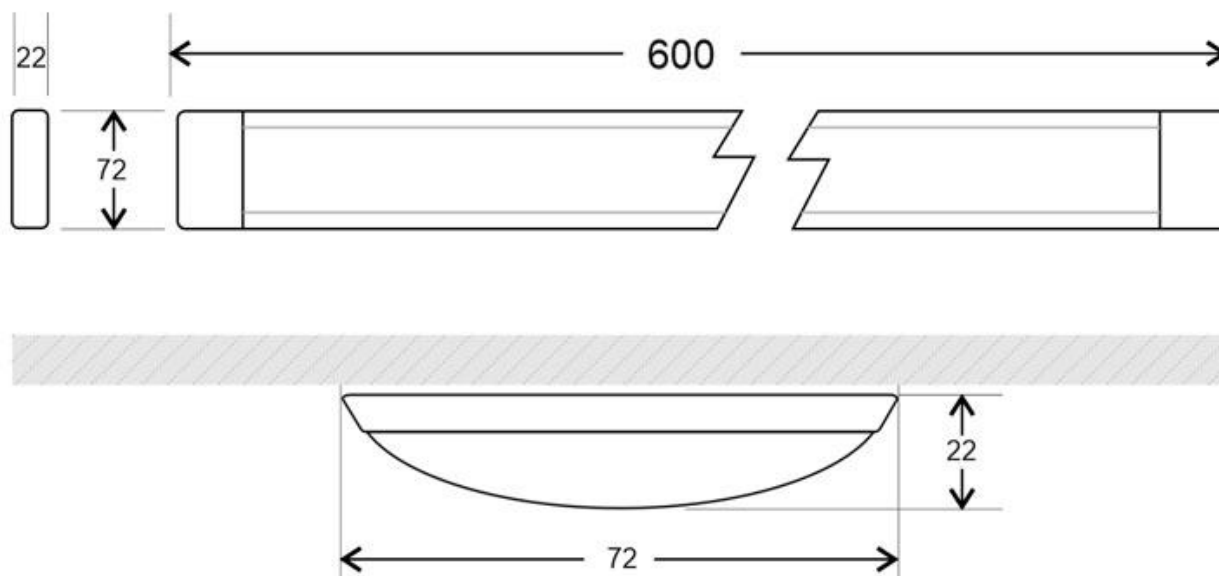

ESPECIFICACIONES

Potencia	20W
Flujo luminoso	1530lm, 1656lm, 1800lm
Temperatura de color	3000K, 4000K, 6000K
Forma y corte	Rectangular mm
Interior-exterior	Interior
Protección IP	IP40
Aislamiento eléctrico	Luminaria de clase II
Otros	Kit todo incluido
Etiqueta energética	A+

Dimensiones del producto

75x600x22mm

Dimensiones del packaging

10x65x4cm

Certificados

CE
ROHS
ECORAEE

Ficha técnica

Luminaria Led de superficie SNOKE, 20W, 60cm

- Reproducción cromática CRI >80

Incluye: luminaria led y soportes para instalación en superficie.

ESQUEMA DE INSTALACIÓN

Instalación

GALERIA

AVISO

Datos sujetos a cambios sin aviso. Excepto errores y omisiones. Asegúrese de utilizar el archivo más reciente posible.