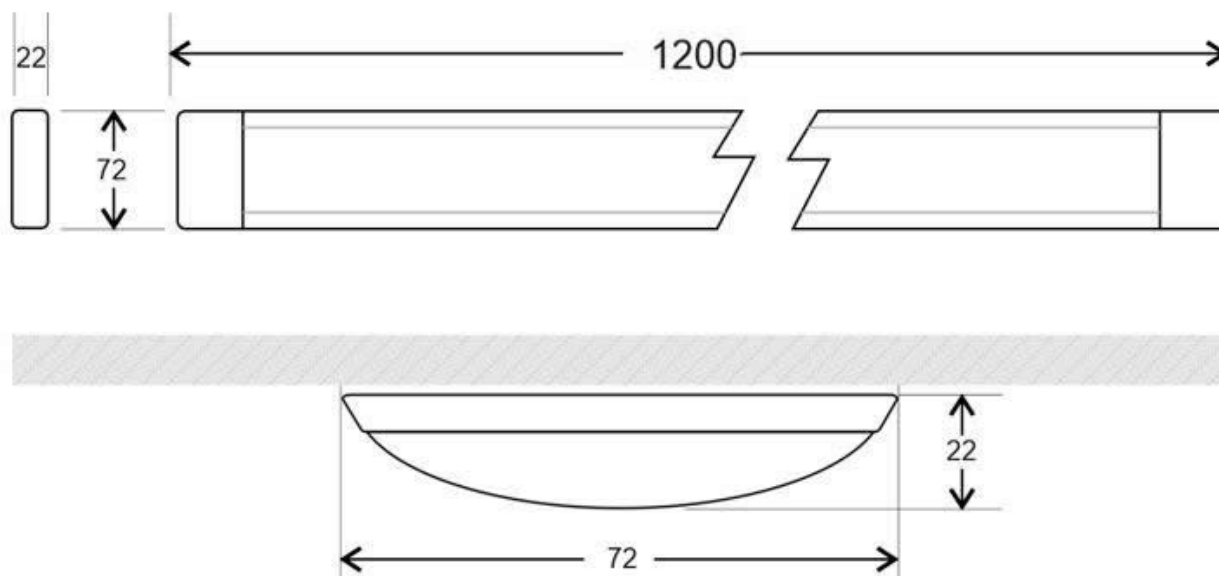

### Dimensiones del producto

75x1200x22mm

## ESQUEMA DE INSTALACIÓN