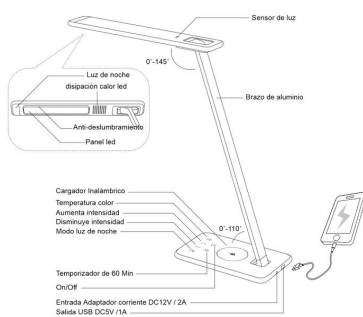

Instalación