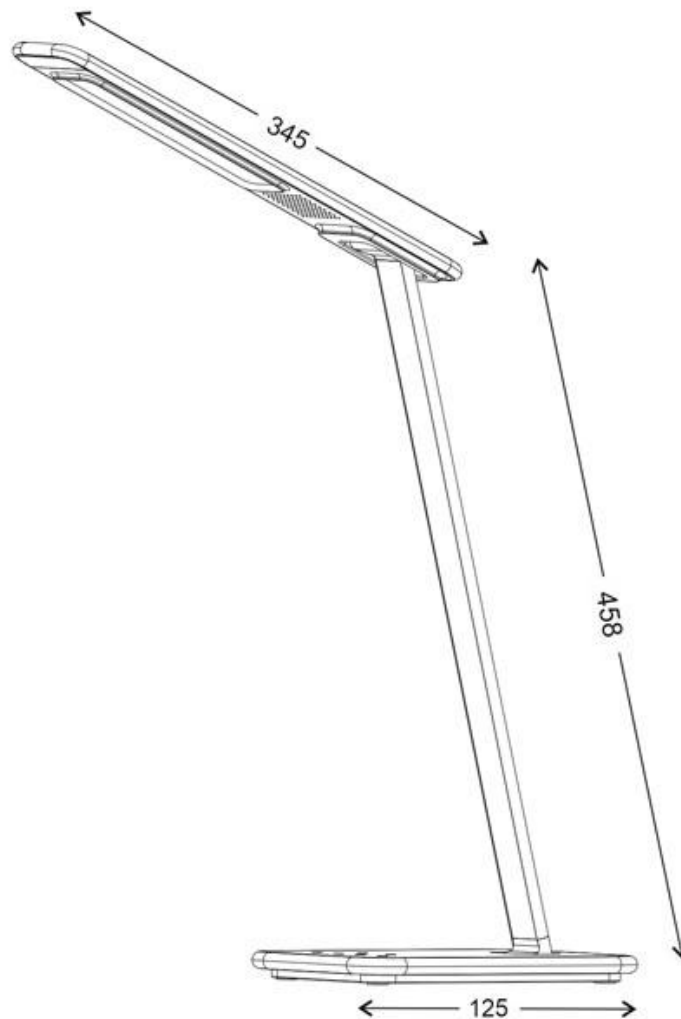

ESQUEMA DE INSTALACIÓN