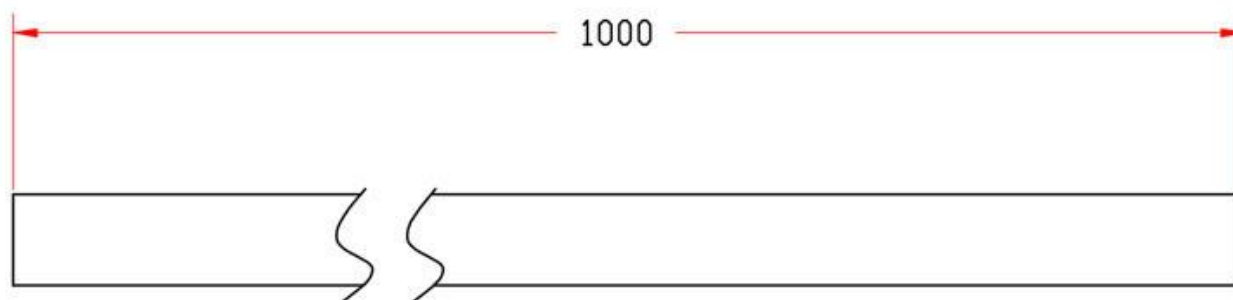

ESQUEMA DE INSTALACIÓN