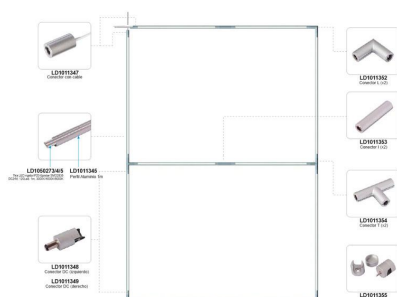

VITRALUX Tubo Aluminio 1m

Tubo Aluminio 1m para la composición de iluminación modular de vitrinas VITRA.

9mm

IP20

ESPECIFICACIONES

Ancho alojamiento	9mm
Interior-exterior	Interior
Protección IP	IP20
Iluminación para...	Vitrinas

Referencia

LD1011344

Dimensiones del producto

12x12x1000mm

Dimensiones del packaging

2x100x2cm

Certificados

CE
ROHS
ECORAE

DETALLES

VITRA es el nuevo sistema de iluminación LED patentado

que funciona como un sistema modular de fácil instalación y adaptable a cualquier tamaño de vitrina.

ESQUEMA DE INSTALACIÓN

Instalación

GALERIA