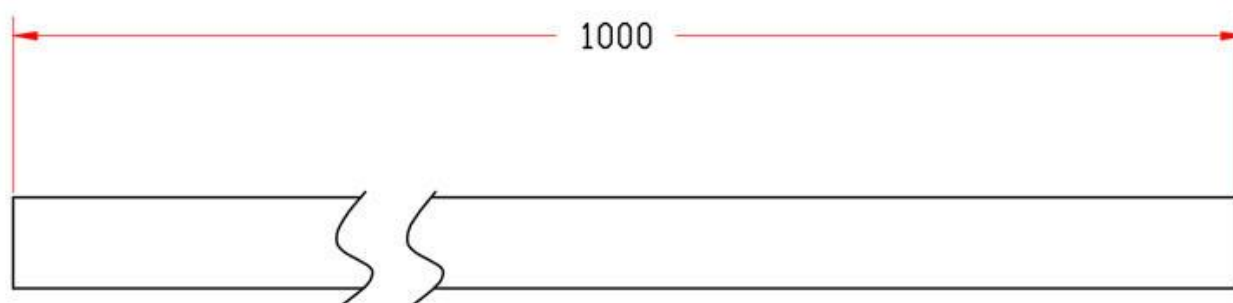

ESQUEMA DE INSTALACIÓN