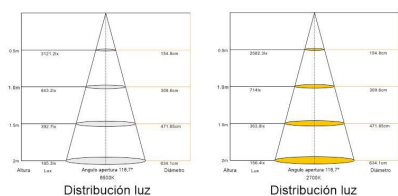

Distribución lumínica