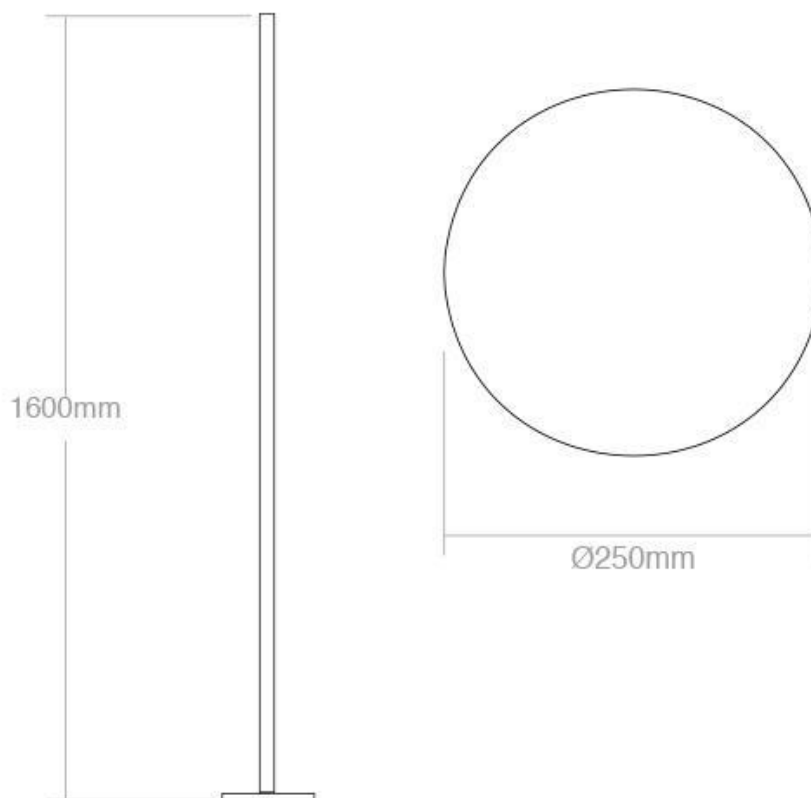

ESQUEMA DE INSTALACIÓN