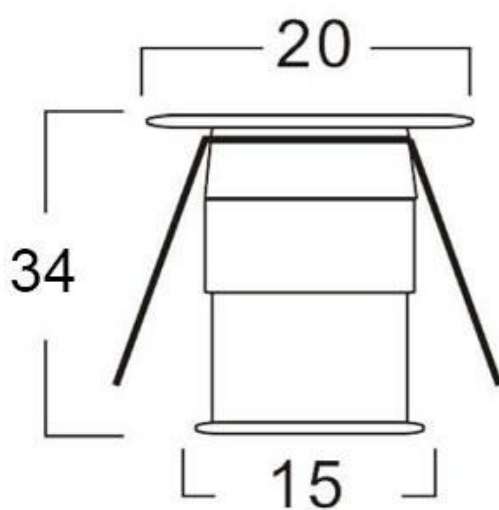

ESQUEMA DE INSTALACIÓN