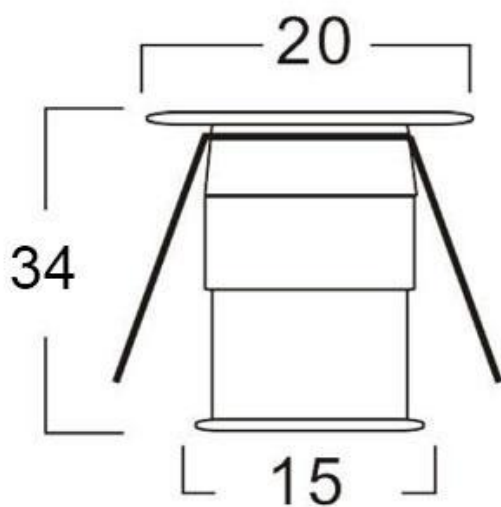

ESQUEMA DE INSTALACIÓN