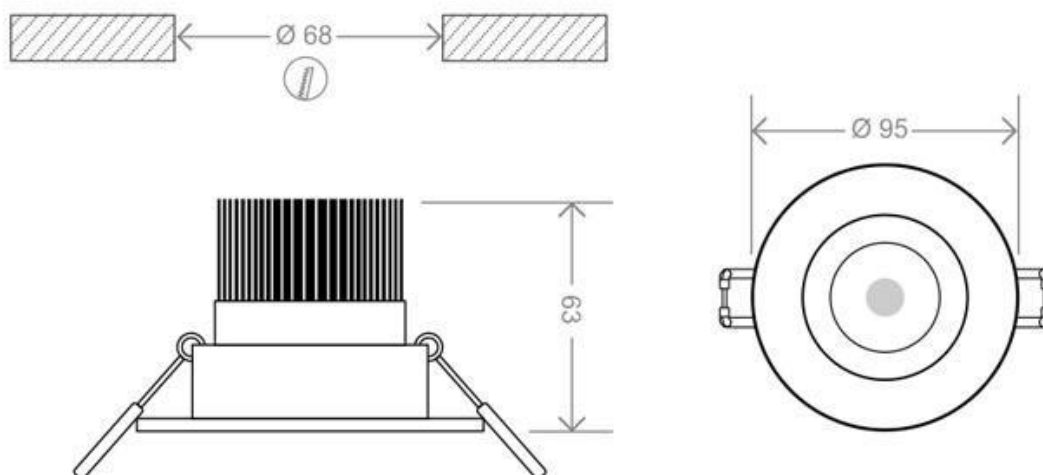

ESQUEMA DE INSTALACIÓN