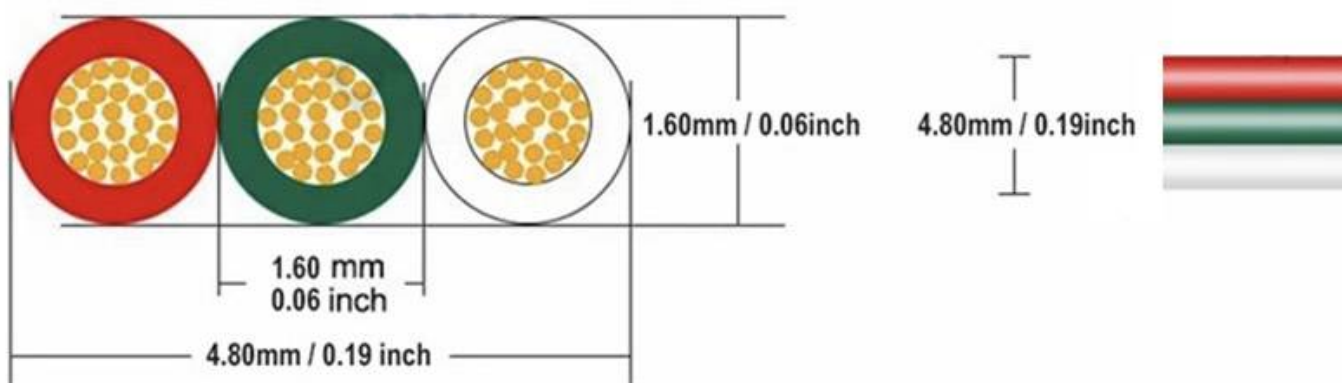

## Cable paralelo 3x0,50mm, 1m

Cable eléctrico paralelo de 3 hilos, con cubierta color amarillo-blanco-rojo, 1 metro de longitud.

### ESPECIFICACIONES

Longitud (Metros)	<b>1 metro</b>
Interior-exterior	<b>Interior</b>

**Referencia**  
LD1052067

**Dimensiones del producto**  
5x5x1mm

**Dimensiones del packaging**  
5x5x1cm

**Certificados**  
CE  
ROHS  
ECORAE

### DETALLES

Cable eléctrico paralelo de 3 hilos, con cubierta color amarillo-blanco-rojo (3x0,50mm). Ideal para conexiones de tiras led de blanco dual de trs hilos.

NOTA: El precio indicado es por 1 metro de cable. Si deseas

### cross section view