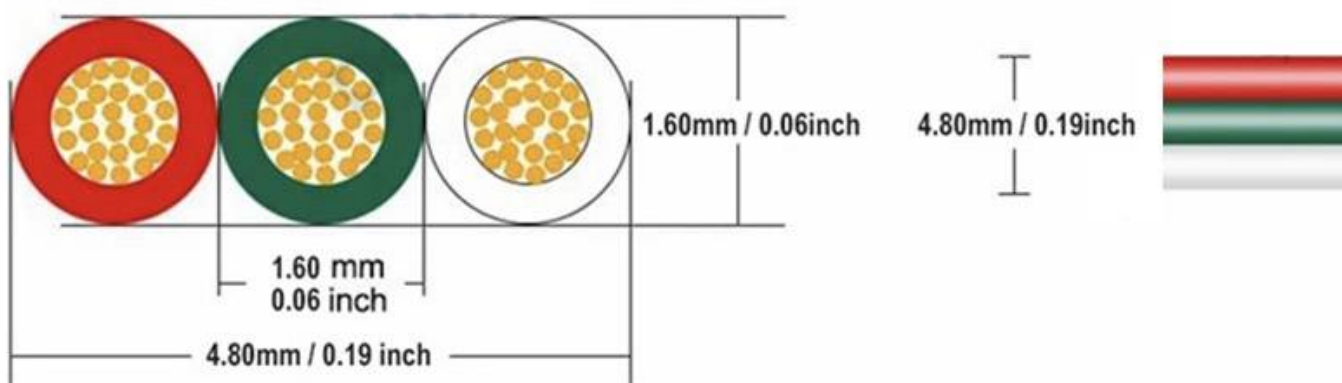

ESQUEMA DE INSTALACIÓN

cross section view