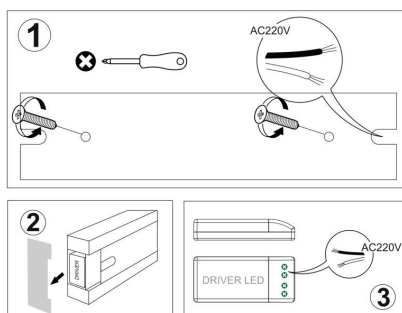

Instalación