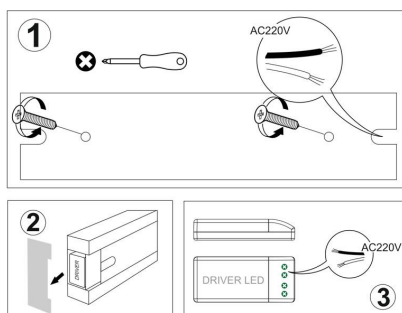

Incluye la nueva **tira led RGB de alta potencia Samsung SMD5050**. Incluye fuente de alimentación y

controlador led. **Conectar y listo**. Con el controlador RF y mando a distancia permite modificar la intensidad, color, efectos, velocidad, etc. También cuenta con modos de efectos pre-programados. Decora con efectos luminosos con sólo apretar un botón. El mando a distancia es muy completo e intuitivo. Tiene 20 modos de luz, pueden ser modificados en intensidad y color en cualquier momento. También cuenta con seis modos de color cambiante que pueden ser ajustados en velocidad y con 6 teclas de personalización.

PRODUCTO NO SUSCEPTIBLE DE DEVOLUCION (fabricación a medida bajo pedido)

ESQUEMA DE INSTALACIÓN

Instalación

GALERIA

AVISO

Datos sujetos a cambios sin aviso. Excepto errores y omisiones. Asegúrese de utilizar el archivo más reciente posible.