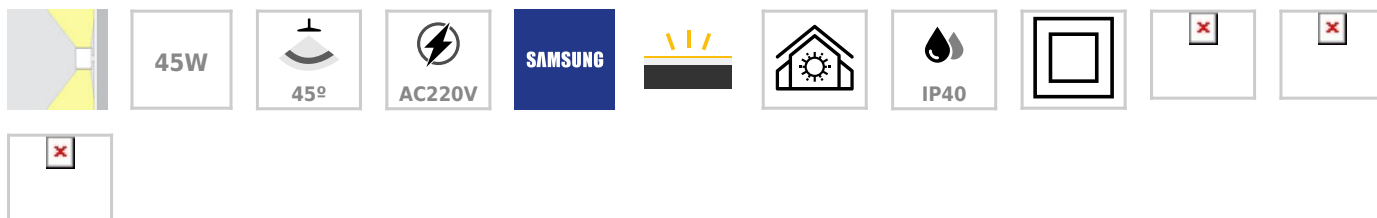

## Aplique Led WALL 1000, 45W, RGB

Aplique LED de pared funcional y decorativo de diseño moderno y minimalista en color plata. Permite generar un tipo de luz difusa y homogénea. Los apliques de pared Led suelen ser luminarias que complementan a la iluminación principal siendo un elemento importante en la decoración de los más variados ambientes. Incluye mando a distancia RF para apagar/encender, controlar la intensidad, color y efectos de la luz.

### ESPECIFICACIONES

Potencia	<b>45W</b>
Ángulo de apertura	<b>45º</b>
CRI	<b>70</b>
Longitud de onda	<b>R-620-630 / G-510-525 / B-455-470nm</b>
Alimentación	<b>AC220V</b>
Tensión de funcionamiento	<b>AC220-240V</b>
Chip	<b>Samsung SMD5050</b>
Tira led - Tipo perfil	<b>9barra-luz</b>
Color	<b>gris</b>
Interior-exterior	<b>Interior</b>
Protección IP	<b>IP40</b>
Aislamiento electrico	<b>Luminaria de clase II</b>
Estilo	<b>moderno</b>
Otros	<b>Kit todo incluido</b>
Estancia	<b>dormitorio,oficina</b>