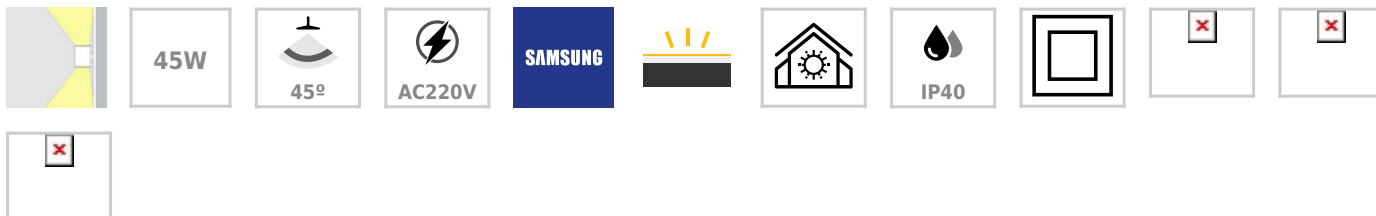

Aplique Led WALL 1000, 45W, RGB

Aplique LED de pared funcional y decorativo de diseño moderno y minimalista en color plata. Permite generar un tipo de luz difusa y homogénea. Los apliques de pared Led suelen ser luminarias que complementan a la iluminación principal siendo un elemento importante en la decoración de los más variados ambientes. Incluye mando a distancia RF para apagar/encender, controlar la intensidad, color y efectos de la luz.

ESPECIFICACIONES

Potencia	45W
Ángulo de apertura	45°
CRI	70
Longitud de onda	R-620-630 / G-510-525 / B-455-470nm
Alimentación	AC220V
Tensión de funcionamiento	AC220-240V
Chip	Samsung SMD5050
Tira led - Tipo perfil	9barra-luz
Color	gris
Interior-exterior	Interior
Protección IP	IP40
Aislamiento electrico	Luminaria de clase II
Estilo	moderno
Otros	Kit todo incluido
Estancia	dormitorio,oficina

Referencia

LD1011243

Color de luz

RGB

Dimensiones del producto

35x85x1000mm

Dimensiones del packaging

10x100x5cm