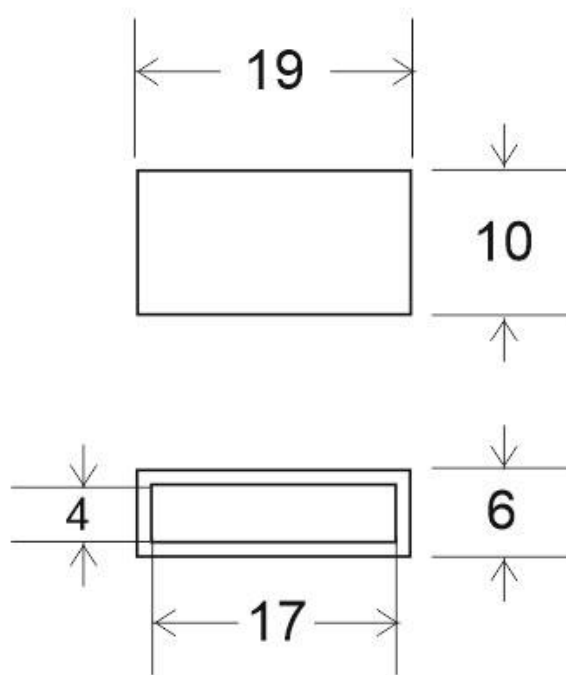

10x tapones de silicona 15mm para tira led

Pack de 10 tapones de 10mm (interior) de silicona para tira led de fácil instalación que proporciona máxima impermeabilidad.

ESPECIFICACIONES

Interior-exterior

Interior

Referencia

LD1052072

Dimensiones del producto

1x1x0,5mm

Dimensiones del packaging

1x1x0,5cm

Certificados

CE
ROHS
ECORAE

DETALLES

Pack de 10 tapones de 10mm (interior) de silicona para tira

led de fácil instalación que proporciona máxima impermeabilidad.

ESQUEMA DE INSTALACIÓN

GALERIA

Ficha técnica

10x tapones de silicona 15mm para tira led