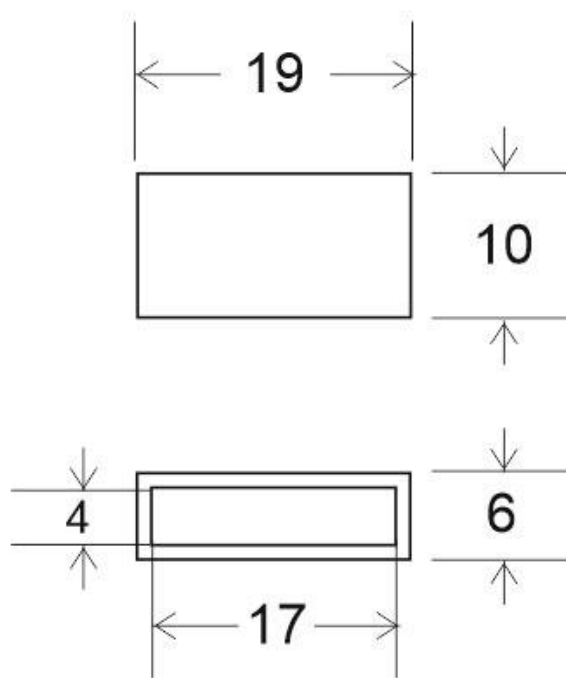

10x tapones de silicona 15mm para tira led

Pack de 10 tapones de 10mm (interior) de silicona para tira led de fácil instalación que proporciona máxima impermeabilidad.

ESPECIFICACIONES

Interior-exterior

Interior

Referencia

LD1052072

Dimensiones del producto

1x1x0,5mm

Dimensiones del packaging

1x1x0,5cm

Certificados

CE
ROHS
ECORAE

DETALLES

Pack de 10 tapones de 10mm (interior) de silicona para tira

led de fácil instalación que proporciona máxima impermeabilidad.

ESQUEMA DE INSTALACIÓN

GALERIA

AVISO

Datos sujetos a cambios sin aviso. Excepto errores y omisiones. Asegúrese de utilizar el archivo más reciente posible.