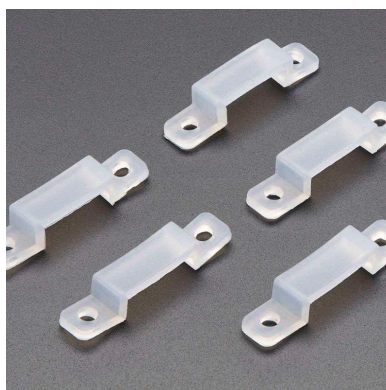

10x grapas 13mm silicona para tira led

Pack de 10 grapa de fijación de silicona para tira LED que permite fijar de manera segura la tira a cualquier superficie.

ESPECIFICACIONES

Interior-exterior

Interior

DETALLES

Pack de 10 grapa de fijación de silicona para tira LED que

permite fijar de manera segura la tira a cualquier superficie.

ESQUEMA DE INSTALACIÓN

GALERIA

Ficha técnica

10x grapas 13mm silicona para tira led