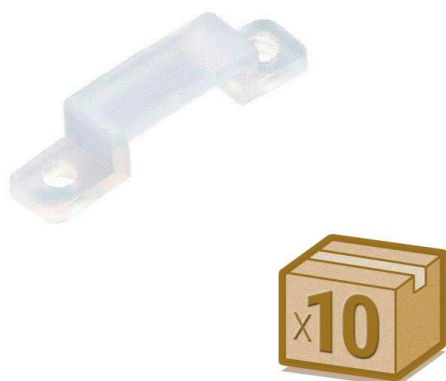

10x grapas 13mm silicona para tira led

Pack de 10 grapa de fijación de silicona para tira LED que permite fijar de manera segura la tira a cualquier superficie.

ESPECIFICACIONES

Interior-exterior

Interior

Referencia

LD1052073

Dimensiones del producto

1x1x0,5mm

Dimensiones del packaging

1x1x0,5cm

Certificados

CE
ROHS
ECORAE

DETALLES

Pack de 10 grapa de fijación de silicona para tira LED que

permite fijar de manera segura la tira a cualquier superficie.

ESQUEMA DE INSTALACIÓN

Ficha técnica

10x grapas 13mm silicona para tira led

LEDBOX®

GALERIA

Ficha técnica

10x grapas 13mm silicona para tira led

LEDBOX®

AVISO

Datos sujetos a cambios sin aviso. Excepto errores y omisiones. Asegúrese de utilizar el archivo más reciente posible.