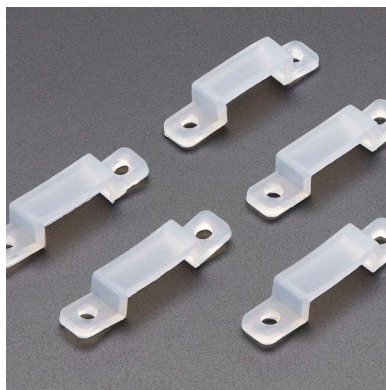

10x grapas 13mm silicona para tira led

Pack de 10 grapa de fijación de silicona para tira LED que permite fijar de manera segura la tira a cualquier superficie.

ESPECIFICACIONES

Interior-exterior

Interior

DETALLES

Pack de 10 grapa de fijación de silicona para tira LED que

permite fijar de manera segura la tira a cualquier superficie.

ESQUEMA DE INSTALACIÓN

Ficha técnica

10x grapas 13mm silicona para tira led

LEDBOX®

GALERIA

Ficha técnica

10x grapas 13mm silicona para tira led

LEDBOX®

AVISO

Datos sujetos a cambios sin aviso. Excepto errores y omisiones. Asegúrese de utilizar el archivo más reciente posible.