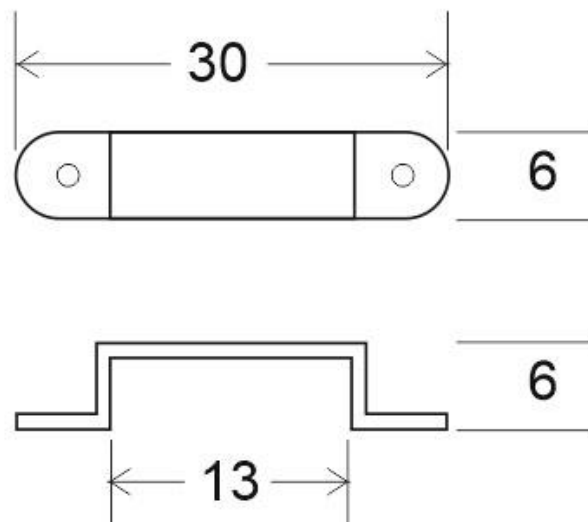

10x grapas 13mm silicona para tira led

Pack de 10 grapa de fijación de silicona para tira LED que permite fijar de manera segura la tira a cualquier superficie.

ESPECIFICACIONES

Interior-exterior

Interior

Referencia

LD1052073

Dimensiones del producto

1x1x0,5mm

Dimensiones del packaging

1x1x0,5cm

Certificados

CE
ROHS
ECORAE

DETALLES

Pack de 10 grapa de fijación de silicona para tira LED que

permite fijar de manera segura la tira a cualquier superficie.

ESQUEMA DE INSTALACIÓN

GALERIA

Ficha técnica

10x grapas 13mm silicona para tira led