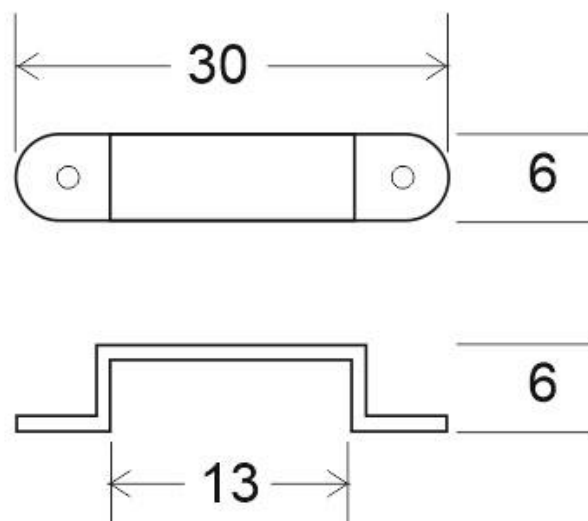

10x grapas 13mm silicona para tira led

Pack de 10 grapa de fijación de silicona para tira LED que permite fijar de manera segura la tira a cualquier superficie.

ESPECIFICACIONES

Interior-exterior

Interior

Referencia

LD1052073

Dimensiones del producto

1x1x0,5mm

Dimensiones del packaging

1x1x0,5cm

Certificados

CE
ROHS
ECORAE

DETALLES

Pack de 10 grapa de fijación de silicona para tira LED que

permite fijar de manera segura la tira a cualquier superficie.

ESQUEMA DE INSTALACIÓN

Ficha técnica

10x grapas 13mm silicona para tira led

LEDBOX®

GALERIA

Ficha técnica

10x grapas 13mm silicona para tira led

LEDBOX®

AVISO

Datos sujetos a cambios sin aviso. Excepto errores y omisiones. Asegúrese de utilizar el archivo más reciente posible.