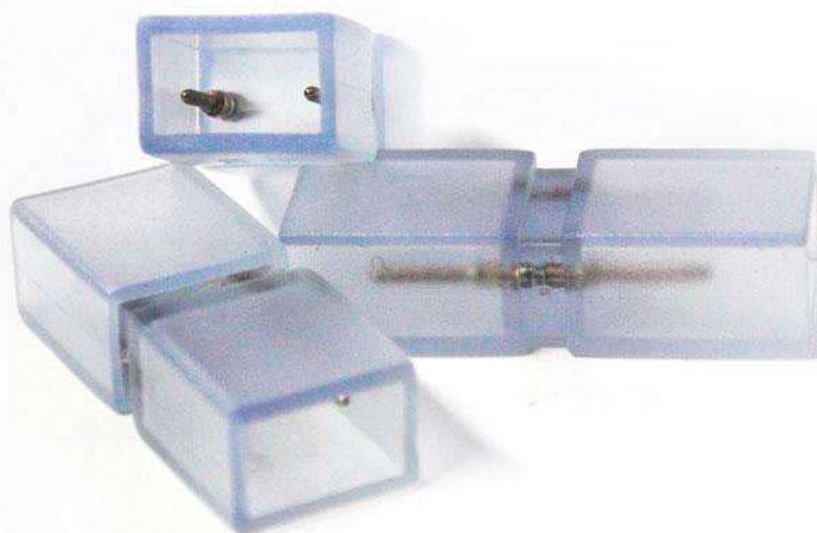

Unión intermedia tira led 220V SMD2835 doble

Pieza que permite la unión entre diferentes tramos de tira led 220V con facilidad y seguridad. Se pueden unir tramos de tira monocolor de colores distintos o del mismo color.

ESPECIFICACIONES

Alimentación	AC220V
Interior-exterior	Interior

Referencia

LD1060073

Dimensiones del producto

18x27x10mm

Dimensiones del packaging

1,5x12x3cm

Certificados

CE
ROHS
ECORAE

DETALLES

Pieza que permite la unión entre diferentes tramos de tira

led 220V con facilidad y seguridad. Se pueden unir tramos de tira monocolor de colores distintos o del mismo color.

Ficha técnica

Unión intermedia tira led 220V SMD2835 doble

LEDBOX[®]

GALERIA

AVISO

Datos sujetos a cambios sin aviso. Excepto errores y omisiones. Asegúrese de utilizar el archivo más reciente posible.