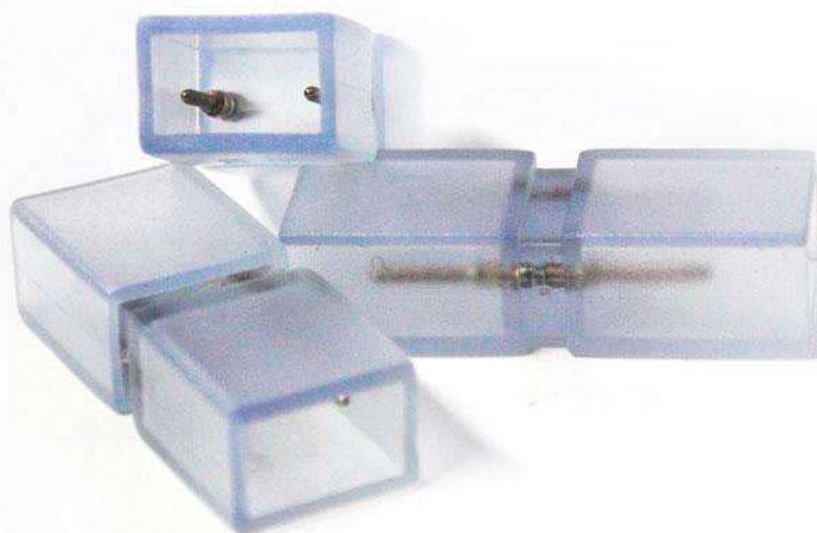

Unión intermedia tira led 220V SMD2835 doble

Pieza que permite la unión entre diferentes tramos de tira led 220V con facilidad y seguridad. Se pueden unir tramos de tira monocolor de colores distintos o del mismo color.

ESPECIFICACIONES

Alimentación	AC220V
Interior-exterior	Interior

Referencia

LD1060073

Dimensiones del producto

18x27x10mm

Dimensiones del packaging

1,5x12x3cm

Certificados

CE
ROHS
ECORAE

DETALLES

Pieza que permite la unión entre diferentes tramos de tira

led 220V con facilidad y seguridad. Se pueden unir tramos de tira monocolor de colores distintos o del mismo color.

Ficha técnica

Unión intermedia tira led 220V SMD2835 doble

LEDBOX®

GALERIA

AVISO

Datos sujetos a cambios sin aviso. Excepto errores y omisiones. Asegúrese de utilizar el archivo más reciente posible.