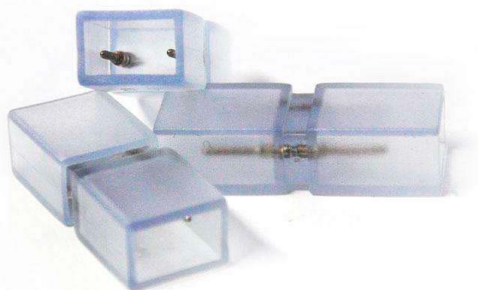

Unión intermedia tira led 220V SMD2835 doble

Pieza que permite la unión entre diferentes tramos de tira led 220V con facilidad y seguridad. Se pueden unir tramos de tira monocolor de colores distintos o del mismo color.

ESPECIFICACIONES

Alimentación	AC220V
Interior-exterior	Interior

Referencia

LD1060073

Dimensiones del producto

18x27x10mm

Dimensiones del packaging

1,5x12x3cm

Certificados

CE
ROHS
ECORAE

DETALLES

Pieza que permite la unión entre diferentes tramos de tira

led 220V con facilidad y seguridad. Se pueden unir tramos de tira monocolor de colores distintos o del mismo color.

Ficha técnica

Unión intermedia tira led 220V SMD2835 doble

LEDBOX[®]

GALERIA

AVISO

Datos sujetos a cambios sin aviso. Excepto errores y omisiones. Asegúrese de utilizar el archivo más reciente posible.