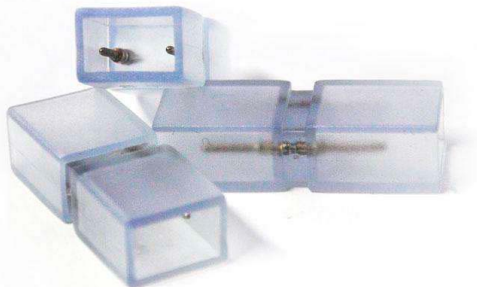

Unión intermedia tira led 220V SMD2835 doble

Pieza que permite la unión entre diferentes tramos de tira led 220V con facilidad y seguridad. Se pueden unir tramos de tira monocolor de colores distintos o del mismo color.

ESPECIFICACIONES

Alimentación	AC220V
Interior-exterior	Interior

Referencia

LD1060073

Dimensiones del producto

18x27x10mm

Dimensiones del packaging

1,5x12x3cm

Certificados

CE
ROHS
ECORAE

DETALLES

Pieza que permite la unión entre diferentes tramos de tira

led 220V con facilidad y seguridad. Se pueden unir tramos de tira monocolor de colores distintos o del mismo color.

Ficha técnica

Unión intermedia tira led 220V SMD2835 doble

LEDBOX[®]

GALERIA

AVISO

Datos sujetos a cambios sin aviso. Excepto errores y omisiones. Asegúrese de utilizar el archivo más reciente posible.