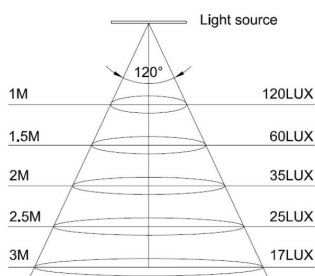

6W

120°

AC220V

EPILED S

SLIM

IP20

ESPECIFICACIONES

Potencia	6W
Flujo luminoso	310lm
Ángulo de apertura	120°
Temperatura de color	3000K
CRI	80
Alimentación	AC220V
Tensión de funcionamiento	AC170-250V
Chip	Epiled SMD2835
Forma y corte	Circular 105mm
Otros	Extraplana
Interior-exterior	Interior
Protección IP	IP20
Factor de potencia	0.50

Referencia

LD1010435

Color de luz

Blanco cálido

Dimensiones del producto

115x115x32mm

Dimensiones del packaging

13x13x4cm

ESQUEMA DE INSTALACIÓN

Distribución lumínica

Instalación

GALERIA

AVISO

Datos sujetos a cambios sin aviso. Excepto errores y omisiones. Asegúrese de utilizar el archivo más reciente posible.