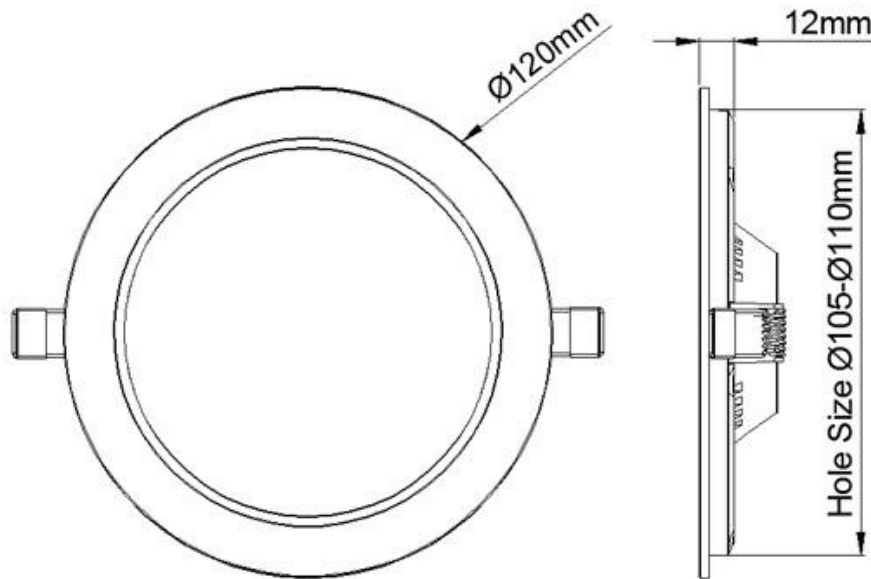

6W

120°

AC220V

EPILED S

SLIM

IP20

ESPECIFICACIONES

Potencia	6W
Flujo luminoso	310lm
Ángulo de apertura	120°
Temperatura de color	3000K
CRI	80
Alimentación	AC220V
Tensión de funcionamiento	AC170-250V
Chip	Epiled SMD2835
Forma y corte	Circular 105mm
Otros	Extraplana
Interior-exterior	Interior
Protección IP	IP20
Factor de potencia	0.50

Referencia

LD1010435

Color de luz

Blanco cálido

Dimensiones del producto

115x115x32mm

Dimensiones del packaging

13x13x4cm

ESQUEMA DE INSTALACIÓN

Distribución lumínica

Instalación

GALERIA

AVISO

Datos sujetos a cambios sin aviso. Excepto errores y omisiones. Asegúrese de utilizar el archivo más reciente posible.