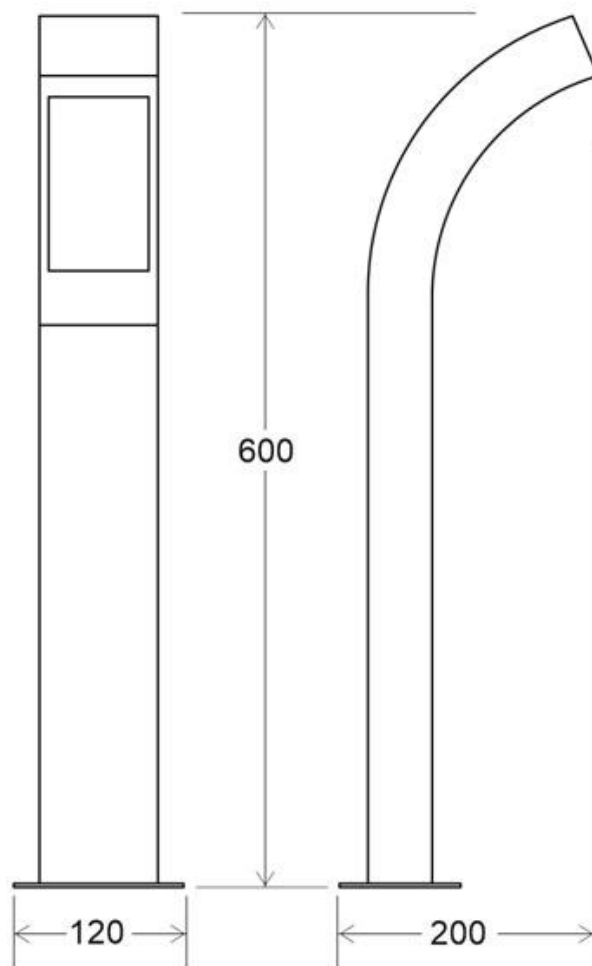

7W

60º

AC220V

IP44

ESPECIFICACIONES

Potencia	7W
Flujo luminoso	550lm
Ángulo de apertura	60º
Temperatura de color	4000K
Alimentación	AC220V
Tensión de funcionamiento	AC200-240V
Chip	Epistar SMD2835
Interior-exterior	Interior
Protección IP	IP44
Aislamiento eléctrico	Luminaria de clase I
Otros	Anclaje

Referencia

LD1021501

Color de luz

Blanco neutro

Dimensiones del producto

120x600x200mm

Dimensiones del packaging

15x68x22cm

Ficha técnica

Farola de jardín Led DELOS, 7W, 60cm

LEDBOX®

Ficha técnica

Farola de jardín Led DELOS, 7W, 60cm

LEDBOX®

ESQUEMA DE INSTALACIÓN

Ficha técnica

Farola de jardín Led DELOS, 7W, 60cm

LEDBOX®

GALERIA

Ficha técnica

Farola de jardín Led DELOS, 7W, 60cm

LEDBOX®

AVISO

Datos sujetos a cambios sin aviso. Excepto errores y omisiones. Asegúrese de utilizar el archivo más reciente posible.