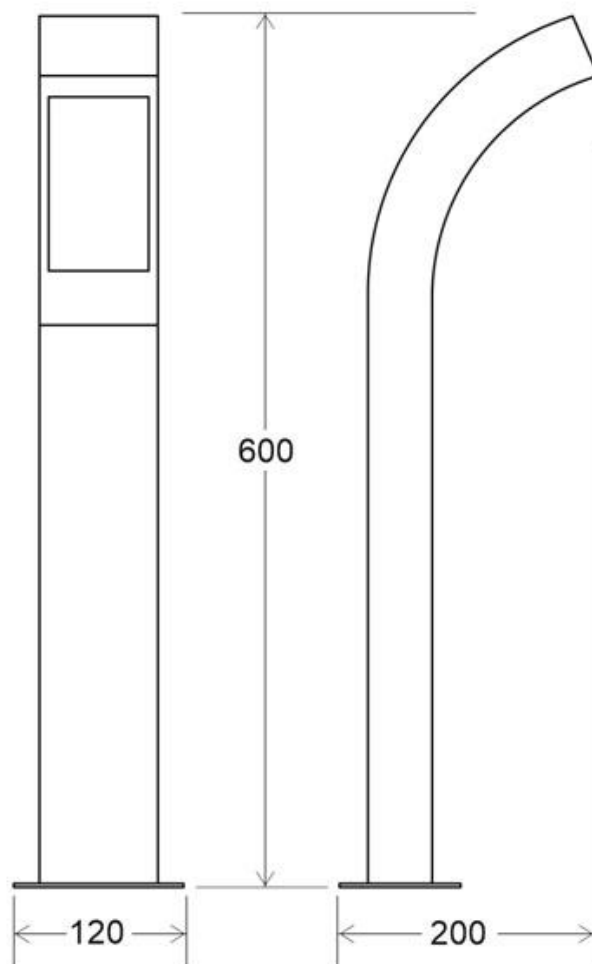

ESPECIFICACIONES

Potencia	7W
Flujo luminoso	550lm
Ángulo de apertura	60º
Temperatura de color	4000K
Alimentación	AC220V
Tensión de funcionamiento	AC200-240V
Chip	Epistar SMD2835
Interior-exterior	Interior
Protección IP	IP44
Aislamiento eléctrico	Luminaria de clase I
Otros	Anclaje

Referencia

LD1021501

Color de luz

Blanco neutro

Dimensiones del producto

120x600x200mm

Dimensiones del packaging

15x68x22cm

Ficha técnica

Farola de jardín Led DELOS, 7W, 60cm

LEDBOX®

ESQUEMA DE INSTALACIÓN

Ficha técnica

Farola de jardín Led DELOS, 7W, 60cm

LEDBOX®

GALERIA