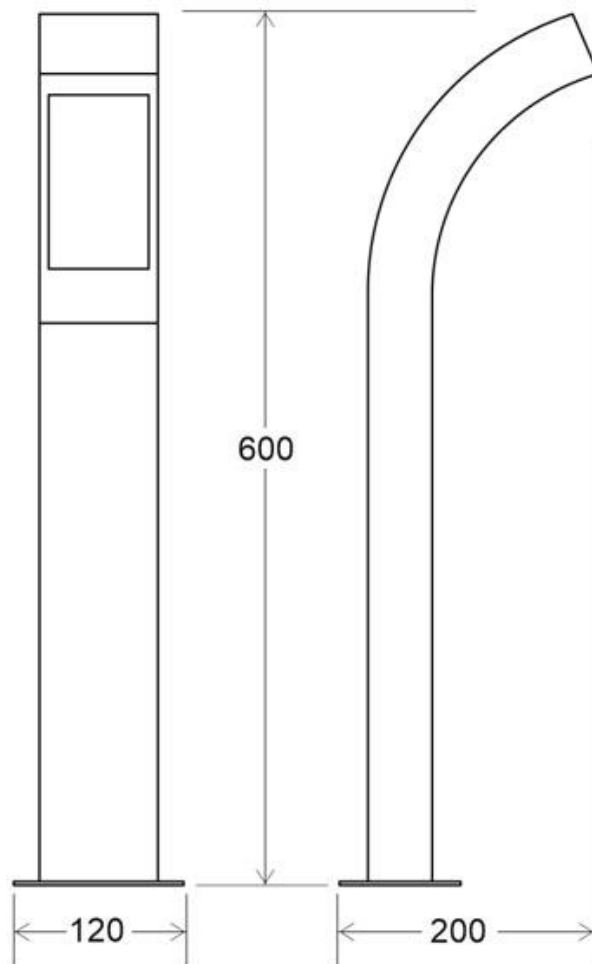

ESPECIFICACIONES

Potencia	7W
Flujo luminoso	550lm
Ángulo de apertura	60º
Temperatura de color	4000K
Alimentación	AC220V
Tensión de funcionamiento	AC200-240V
Chip	Epistar SMD2835
Interior-exterior	Interior
Protección IP	IP44
Aislamiento eléctrico	Luminaria de clase I
Otros	Anclaje

Referencia

LD1021501

Color de luz

Blanco neutro

Dimensiones del producto

120x600x200mm

Dimensiones del packaging

15x68x22cm

Ficha técnica

Farola de jardín Led DELOS, 7W, 60cm

LEDBOX[®]

ESQUEMA DE INSTALACIÓN

GALERIA

Ficha técnica

Farola de jardín Led DELOS, 7W, 60cm

LEDBOX®