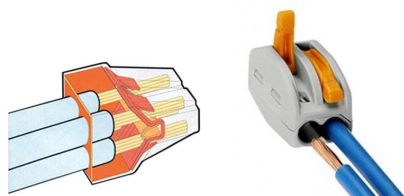

Instalación