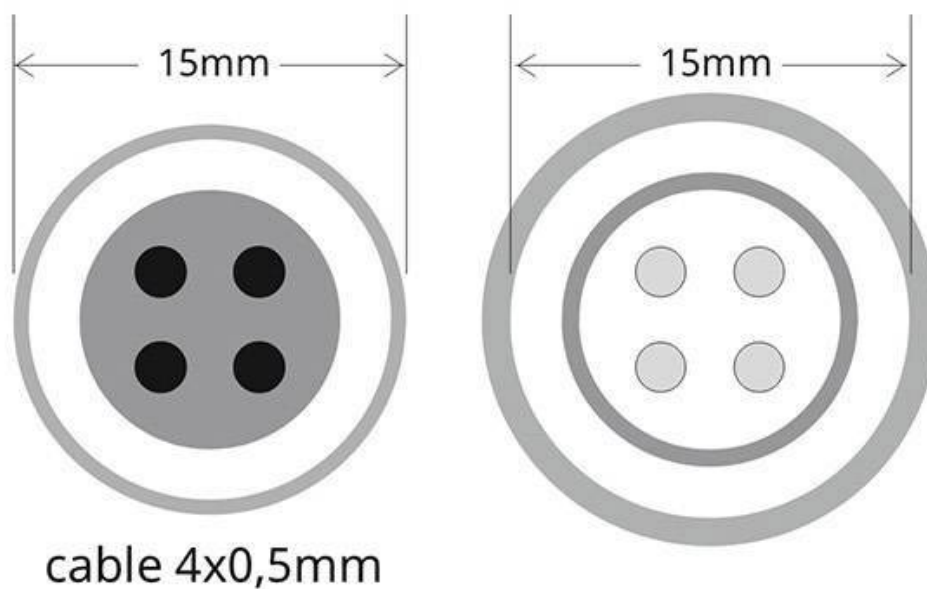

ESQUEMA DE INSTALACIÓN