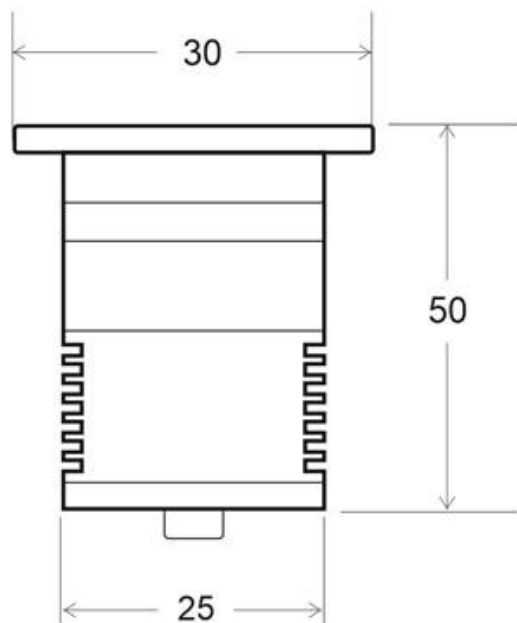

ESQUEMA DE INSTALACIÓN