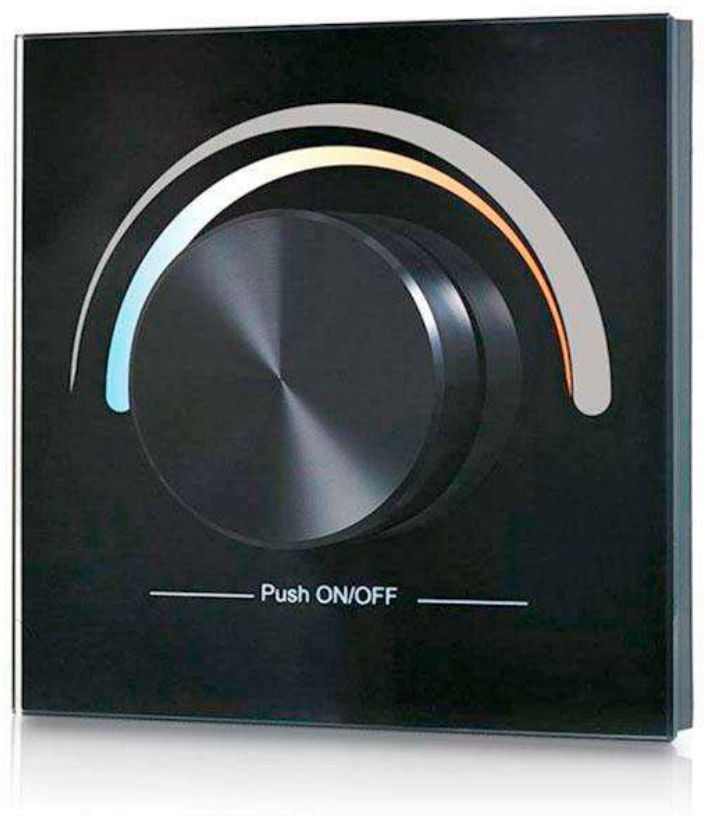

GALERIA

AVISO

Datos sujetos a cambios sin aviso. Excepto errores y omisiones. Asegúrese de utilizar el archivo más reciente posible.