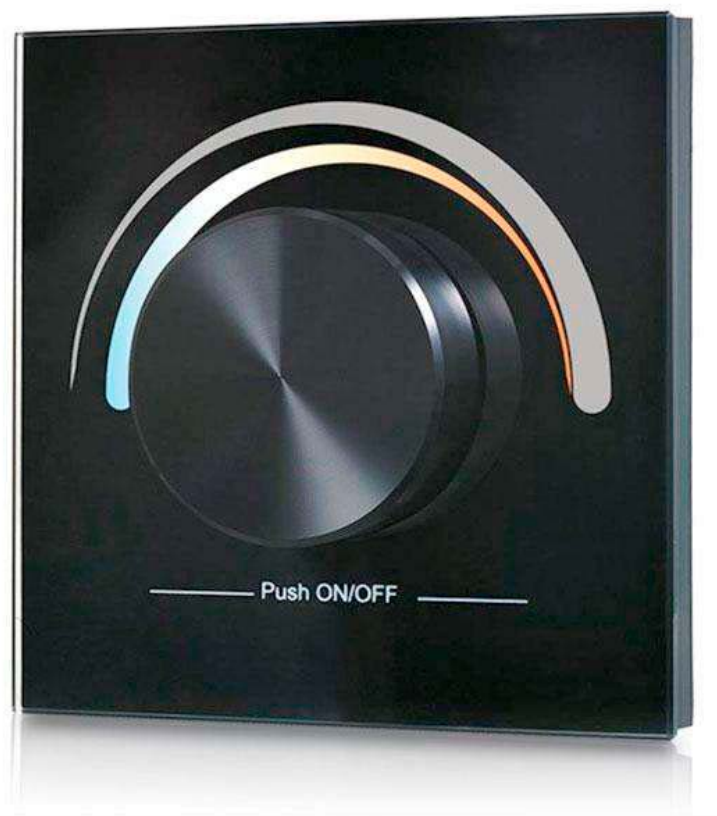

GALERIA

AVISO

Datos sujetos a cambios sin aviso. Excepto errores y omisiones. Asegúrese de utilizar el archivo más reciente posible.