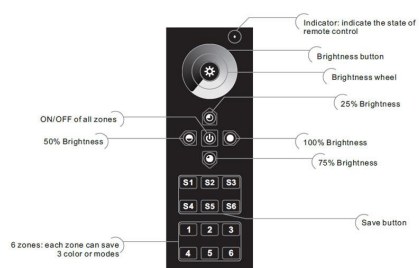

Instalación