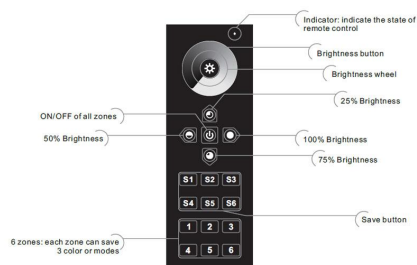

Instalación