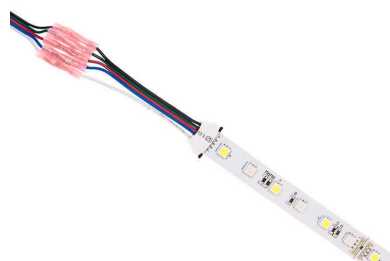

Cable de conexión a medida para tiras LED RGBW 5x0,50mm, 1 metro

Cable de 5 hilos especial para conexiones de tiras RGBW. Los metros que solicites se servirán en un solo tramo.

ESPECIFICACIONES

Longitud (Metros)	1 metro
Interior-exterior	Interior

Referencia
LD1052030

Dimensiones del producto
5x5x1mm

Dimensiones del packaging
5x5x1cm

Certificados
CE
ROHS
ECORAEE

DETALLES

Cable de 5x0,50mm especial para la conectar tiras LED multicolor RGBW de 1 metro.

Ficha técnica

Cable de conexión a medida para tiras LED RGBW 5x0,50mm, 1 metro

LEDBOX®

Ficha técnica

Cable de conexión a medida para tiras LED RGBW 5x0,50mm, 1 metro

LEDBOX®

GALERIA

Ficha técnica

Cable de conexión a medida para tiras LED RGBW 5x0,50mm, 1 metro

LEDBOX®

AVISO

Datos sujetos a cambios sin aviso. Excepto errores y omisiones. Asegúrese de utilizar el archivo más reciente posible.