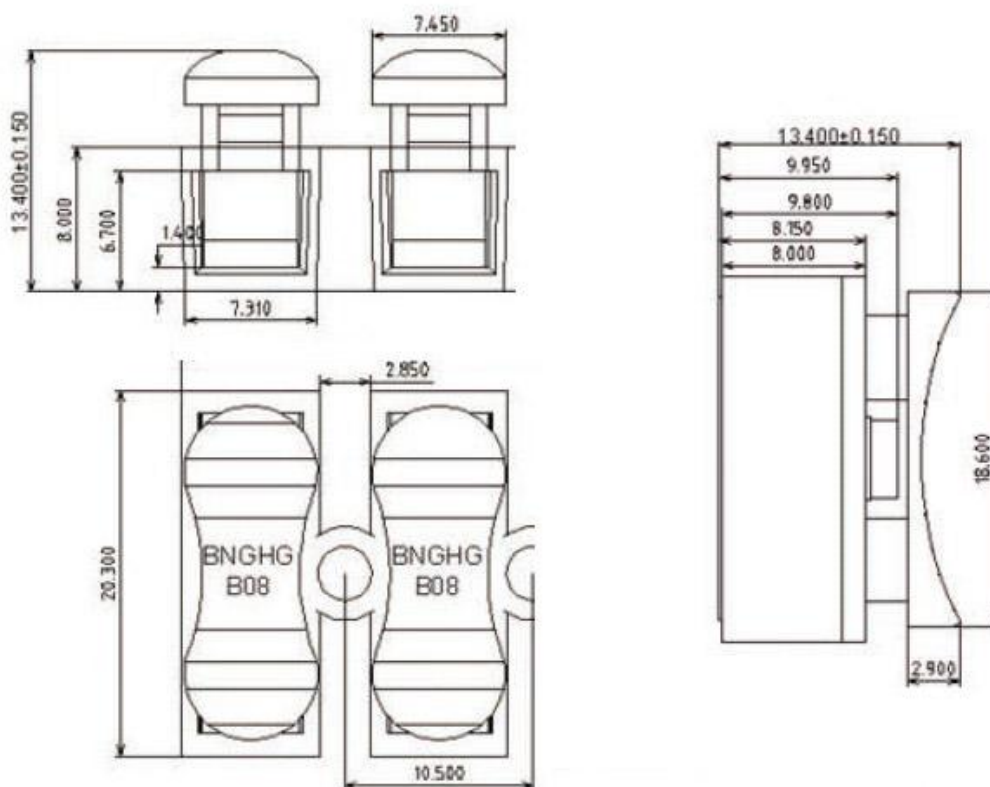

ESQUEMA DE INSTALACIÓN