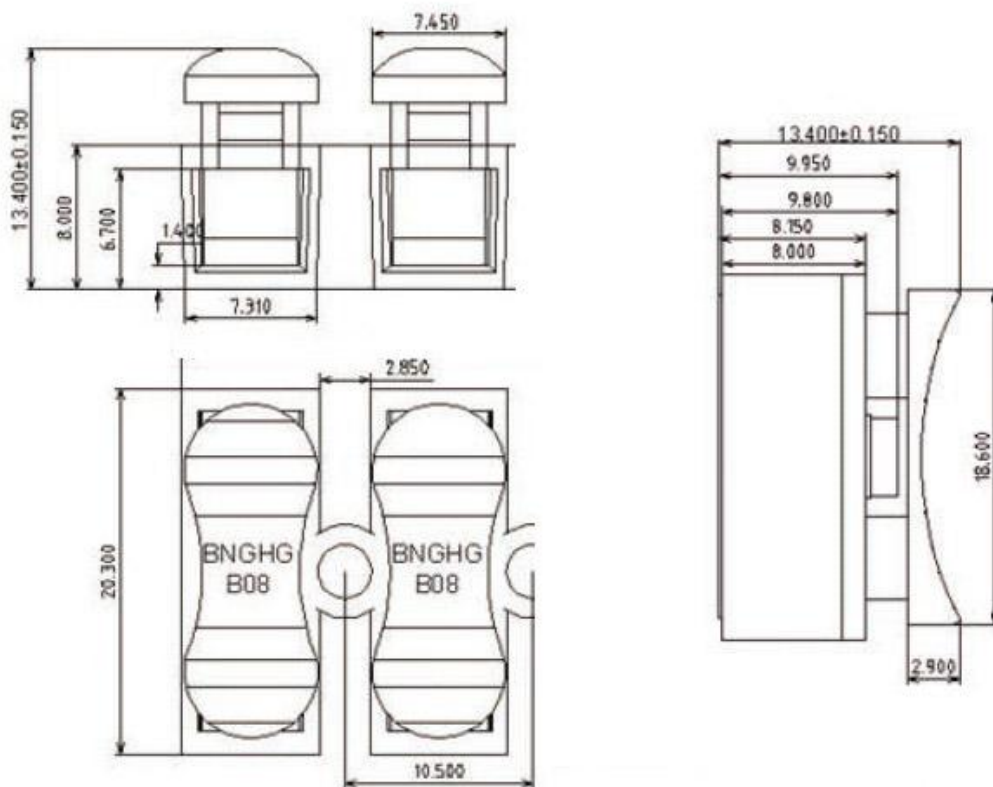

ESQUEMA DE INSTALACIÓN