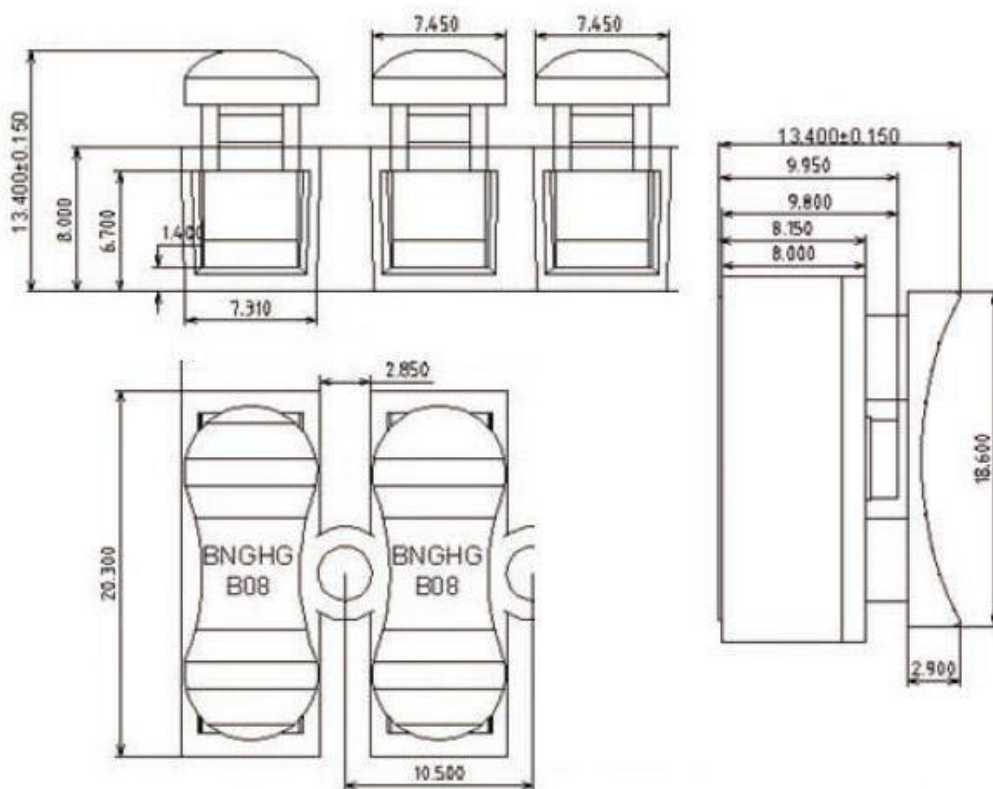

ESQUEMA DE INSTALACIÓN