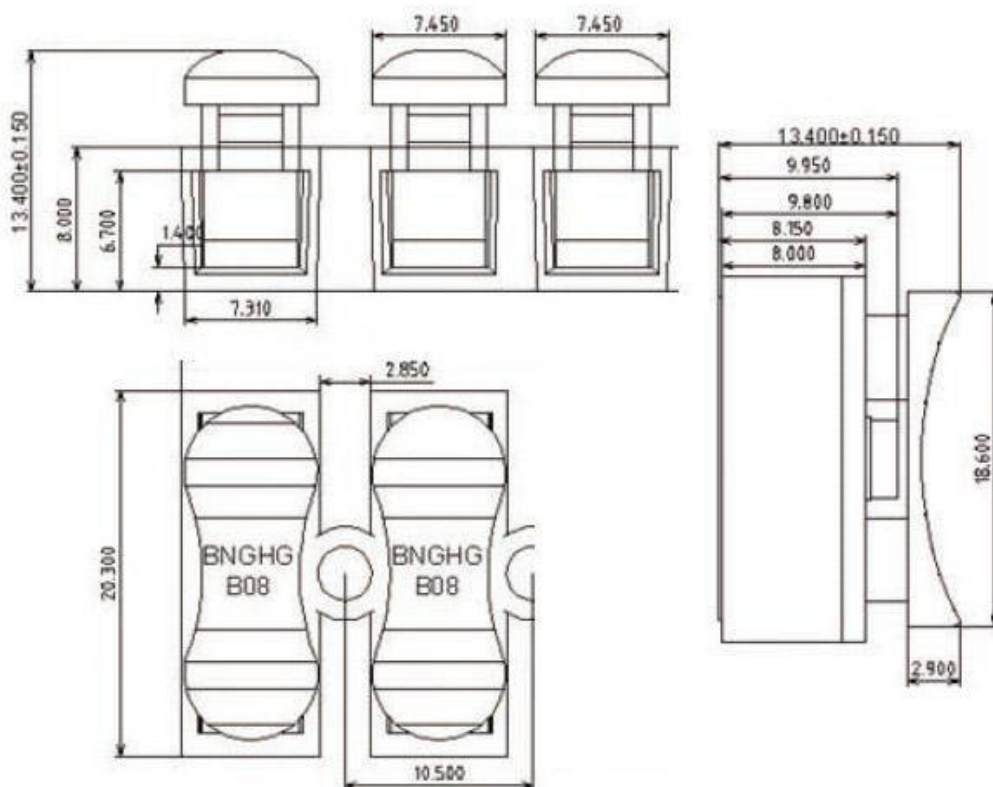

ESQUEMA DE INSTALACIÓN