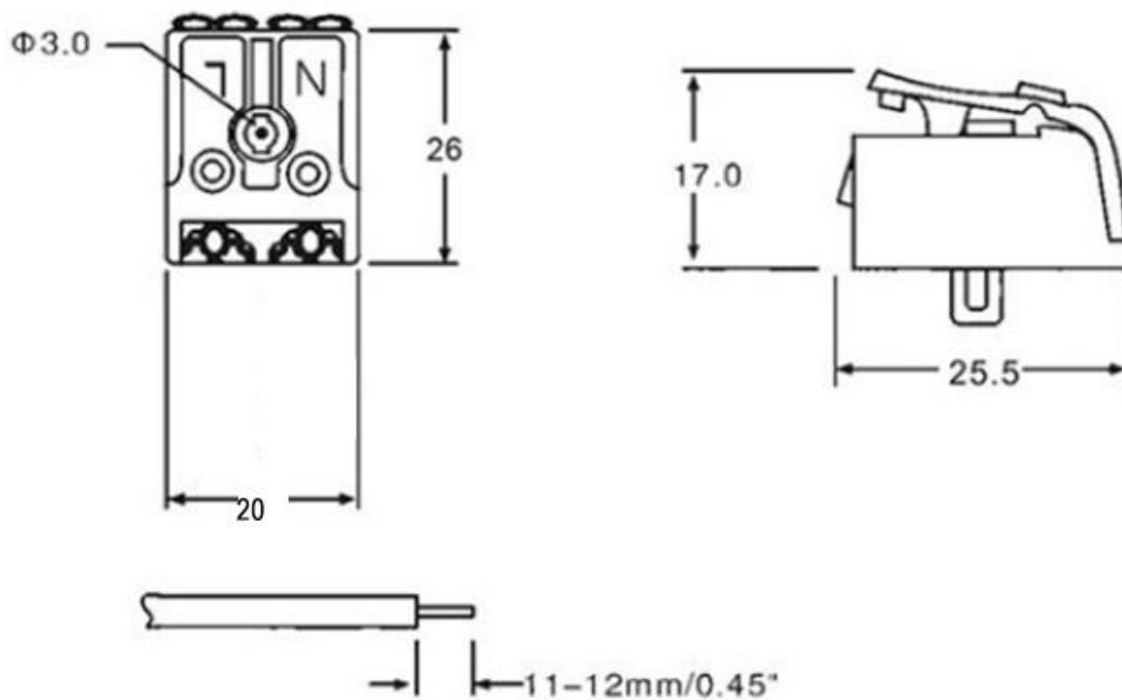

Referencia

LD2013045

Dimensiones del producto

2x4x2mm

Dimensiones del packaging

2x4x2cm

Certificados

CE
ROHS

DETALLES

Ideal para la conexión rápida de 2 cables de sección desde 0.5 hasta 2,5 mm². Conecta cables con seguridad rápidamente mediante los conectores de presión incorporados. Para instalaciones en interior o exterior. Tan fácil como presionar e introducir el cable.

La conexión quedará realizada con total seguridad. Para

quitar la conexión volvemos a presionar y sacamos el cable.

Sección cable: 0,5 - 2,5mm

Corriente máxima soportada: 16A

Dimensiones: 26x20x17mm

Color: Blanco

ESQUEMA DE INSTALACIÓN

Ficha técnica

Conector rápido 863-2 para 2 cables 0.5-2.5mm²

LEDBOX[®]

GALERIA

AVISO

Datos sujetos a cambios sin aviso. Excepto errores y omisiones. Asegúrese de utilizar el archivo más reciente posible.