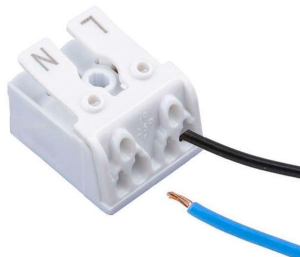

Conector rápido 863-2 para 2 cables 0.5-2.5mm²

Conector rápido ideal para la conexión rápida de 2 cables de sección desde 0.5 hasta 2,5 mm².

ESPECIFICACIONES

Interior-exterior

Interior

Etiqueta energética

A++

DETALLES

Ideal para la conexión rápida de 2 cables de sección desde 0.5 hasta 2,5 mm². Conecta cables con seguridad rápidamente mediante los conectores de presión incorporados. Para instalaciones en interior o exterior. Tan fácil como presionar e introducir el cable.

La conexión quedará realizada con total seguridad. Para

quitar la conexión volvemos a presionar y sacamos el cable.

Sección cable: 0,5 - 2,5mm

Corriente máxima soportada: 16A

Dimensiones: 26x20x17mm

Color: Blanco

ESQUEMA DE INSTALACIÓN

Ficha técnica

Conector rápido 863-2 para 2 cables 0.5-2.5mm²

LEDBOX[®]

GALERIA

AVISO

Datos sujetos a cambios sin aviso. Excepto errores y omisiones. Asegúrese de utilizar el archivo más reciente posible.