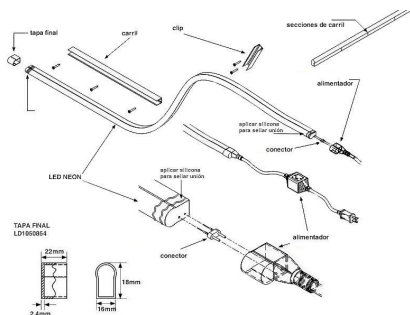

Conexión cable NEON RGB 2 conectores

Cable de conexión para unir dos tramos de LED NEON RGB. Longitud 20 cm.

ESPECIFICACIONES

Longitud (Metros)	< 50 cm
Interior-exterior	Interior
Etiqueta energética	A++

Referencia

LD1050870

Dimensiones del producto

2x30x2mm

Dimensiones del packaging

2x30x2cm

Certificados

CE
ROHS
ECORAEE

DETALLES

Cable de conexión para unir dos tramos de LED NEON RGB.

Longitud 20 cm.

Instalación

GALERIA

AVISO

Datos sujetos a cambios sin aviso. Excepto errores y omisiones. Asegúrese de utilizar el archivo más reciente posible.