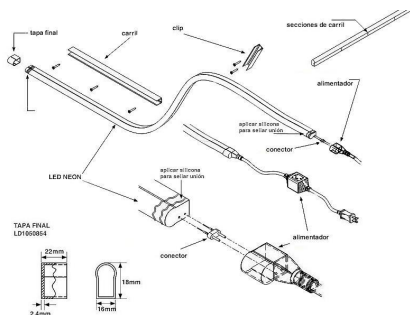

Instalación