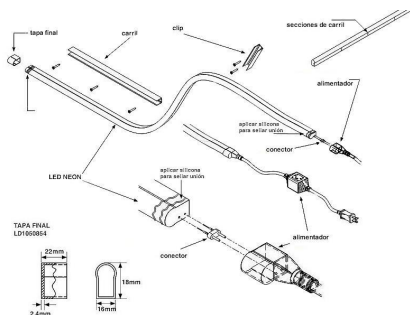

Conexión cable NEON RGB 1 conector

Cable de conexión para unir dos tramos de LED NEON RGB.
Longitud 20 cm.

ESPECIFICACIONES

Longitud (Metros)	< 50 cm
Interior-exterior	Interior
Etiqueta energética	A++

Referencia

LD1050869

Dimensiones del producto

2x30x2mm

Dimensiones del packaging

2x30x2cm

Certificados

CE
ROHS
ECORAE

DETALLES

Cable de conexión para unir dos tramos de LED NEON RGB.

Longitud 20 cm.

Instalación

GALERIA

AVISO

Datos sujetos a cambios sin aviso. Excepto errores y omisiones. Asegúrese de utilizar el archivo más reciente posible.