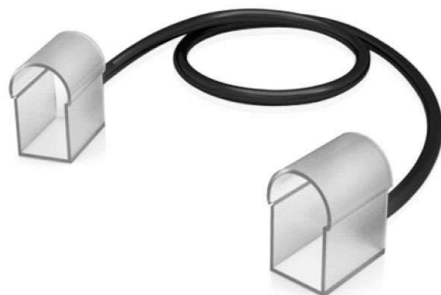

Conexión cable 20cm NEON MONO 2 conectores

Cable de conexión para unir dos tramos de LED NEON. Longitud 20 cm. Conectores 14x26mm.

ESPECIFICACIONES

Longitud (Metros)	< 50 cm
Interior-exterior	Interior
Etiqueta energética	A++

Referencia

LD1050856

Dimensiones del producto

14x200x26mm

Dimensiones del packaging

5x10x2cm

Certificados

CE
ROHS
ECORAEE

DETALLES

Cable de conexión para unir dos tramos de LED NEON.

Longitud 20 cm. Conectores 14x26mm.

Instalación

GALERIA

AVISO

Datos sujetos a cambios sin aviso. Excepto errores y omisiones. Asegúrese de utilizar el archivo más reciente posible.