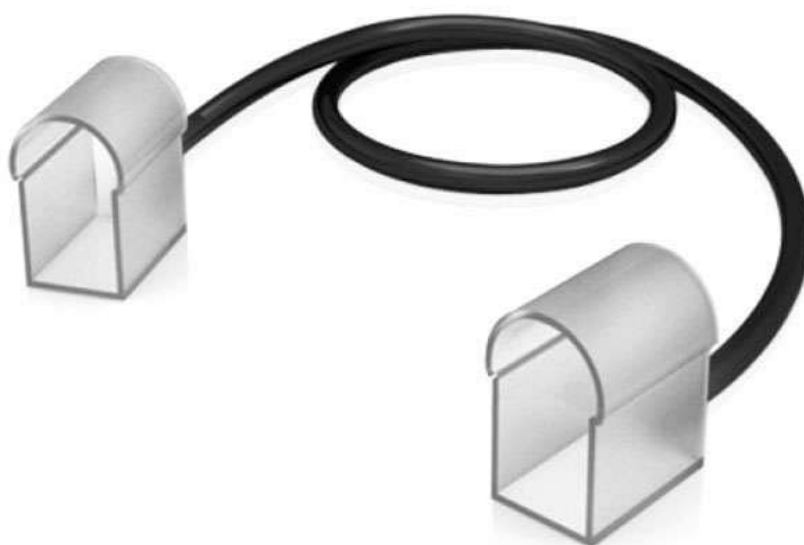

Conexión cable 20cm NEON MONO 2 conectores

Cable de conexión para unir dos tramos de LED NEON. Longitud 20 cm. Conectores 14x26mm.

ESPECIFICACIONES

Longitud (Metros)	< 50 cm
Interior-exterior	Interior
Etiqueta energética	A++

Referencia

LD1050856

Dimensiones del producto

14x200x26mm

Dimensiones del packaging

5x10x2cm

Certificados

CE
ROHS
ECORAEE

DETALLES

Cable de conexión para unir dos tramos de LED NEON.

Longitud 20 cm. Conectores 14x26mm.

Instalación

GALERIA

AVISO

Datos sujetos a cambios sin aviso. Excepto errores y omisiones. Asegúrese de utilizar el archivo más reciente posible.