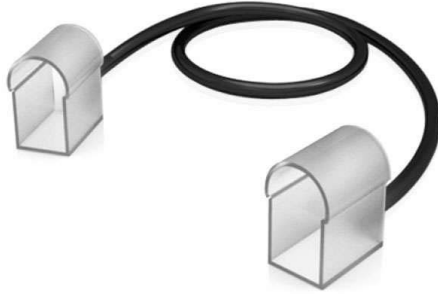

Conexión cable 20cm NEON MONO 2 conectores

Cable de conexión para unir dos tramos de LED NEON. Longitud 20 cm. Conectores 14x26mm.

ESPECIFICACIONES

Longitud (Metros)	< 50 cm
Interior-exterior	Interior
Etiqueta energética	A++

Referencia

LD1050856

Dimensiones del producto

14x200x26mm

Dimensiones del packaging

5x10x2cm

Certificados

CE
ROHS
ECORAEE

DETALLES

Cable de conexión para unir dos tramos de LED NEON.

Longitud 20 cm. Conectores 14x26mm.

Instalación

GALERIA

AVISO

Datos sujetos a cambios sin aviso. Excepto errores y omisiones. Asegúrese de utilizar el archivo más reciente posible.