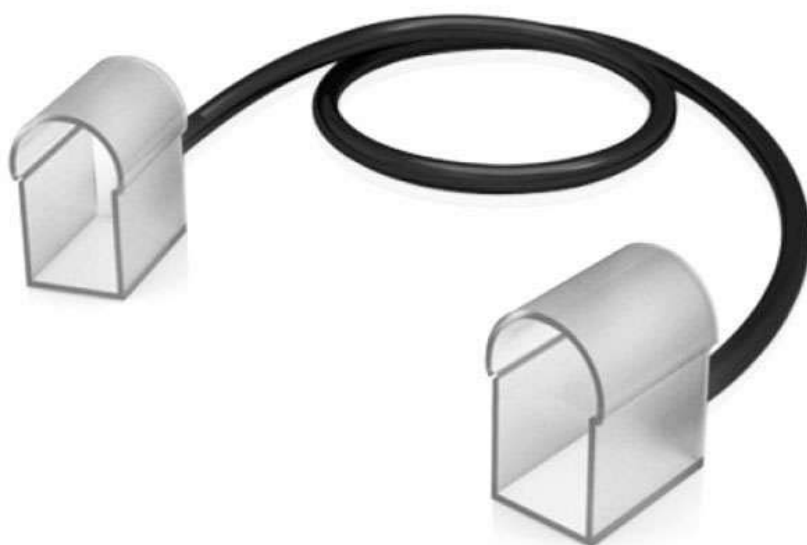

Conexión cable 20cm NEON MONO 2 conectores

Cable de conexión para unir dos tramos de LED NEON. Longitud 20 cm. Conectores 14x26mm.

ESPECIFICACIONES

Longitud (Metros)	< 50 cm
Interior-exterior	Interior
Etiqueta energética	A++

Referencia

LD1050856

Dimensiones del producto

14x200x26mm

Dimensiones del packaging

5x10x2cm

Certificados

CE
ROHS
ECORAEE

DETALLES

Cable de conexión para unir dos tramos de LED NEON.

Longitud 20 cm. Conectores 14x26mm.

Instalación

GALERIA

AVISO

Datos sujetos a cambios sin aviso. Excepto errores y omisiones. Asegúrese de utilizar el archivo más reciente posible.