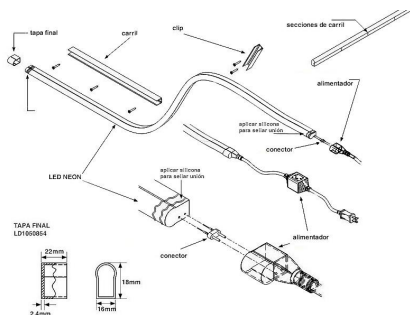

Conexión cable 20cm NEON MONO 2 conectores

Cable de conexión para unir dos tramos de LED NEON. Longitud 20 cm. Conectores 14x26mm.

ESPECIFICACIONES

Longitud (Metros)	< 50 cm
Interior-exterior	Interior
Etiqueta energética	A++

Referencia

LD1050856

Dimensiones del producto

14x200x26mm

Dimensiones del packaging

5x10x2cm

Certificados

CE
ROHS
ECORAEE

DETALLES

Cable de conexión para unir dos tramos de LED NEON.

Longitud 20 cm. Conectores 14x26mm.

Instalación

GALERIA

AVISO

Datos sujetos a cambios sin aviso. Excepto errores y omisiones. Asegúrese de utilizar el archivo más reciente posible.