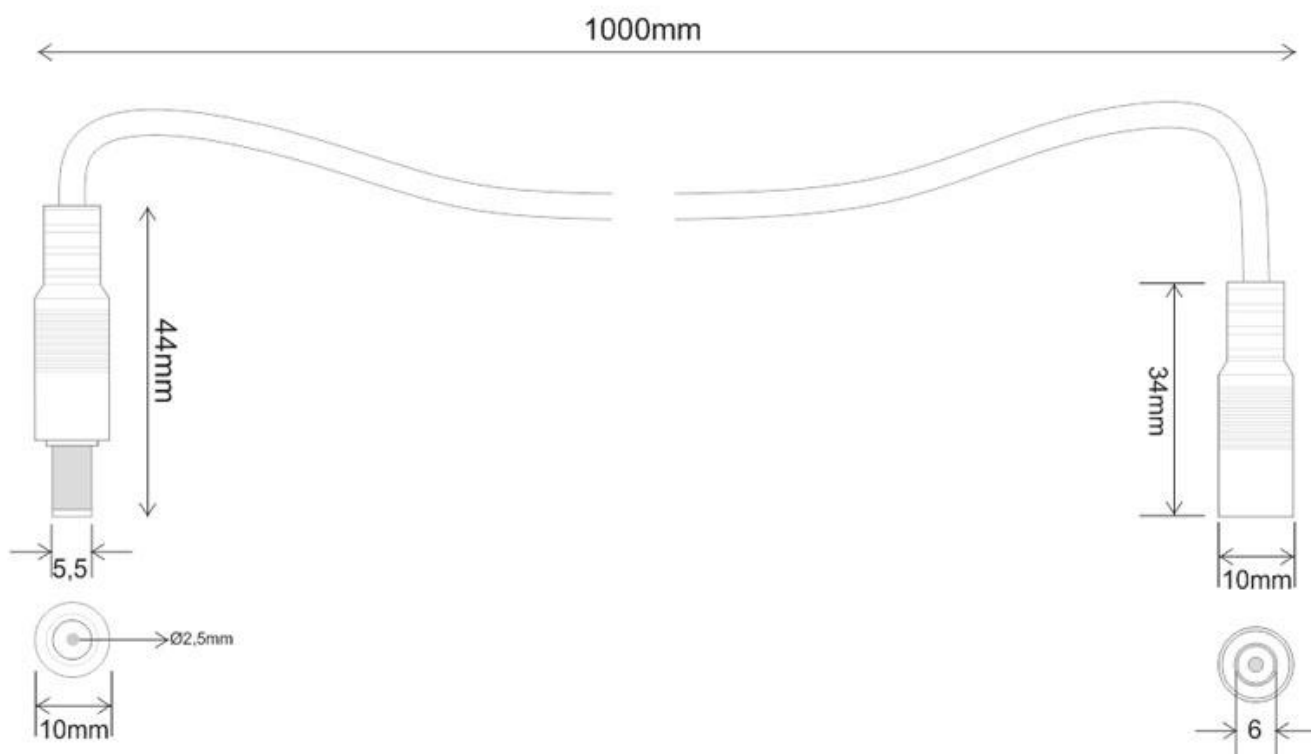

Cable alargador con conectores DC, 1 metro, negro

Cable alargador con conectores DC, 1 metro, negro

ESPECIFICACIONES

Longitud (Metros)	1 metro
Interior-exterior	Interior

Referencia
LD1051942

Dimensiones del producto
5x5x1mm

Dimensiones del packaging
5x5x1cm

Certificados
CE
ROHS
ECORAE

DETALLES

Cable alargador con conectores DC, 1 metro, negro

Ficha técnica

Cable alargador con conectores DC, 1 metro, negro

LEDBOX[®]

ESQUEMA DE INSTALACIÓN

Ficha técnica

Cable alargador con conectores DC, 1 metro, negro

LEDBOX®

GALERIA

Ficha técnica

Cable alargador con conectores DC, 1 metro, negro

LEDBOX®

AVISO