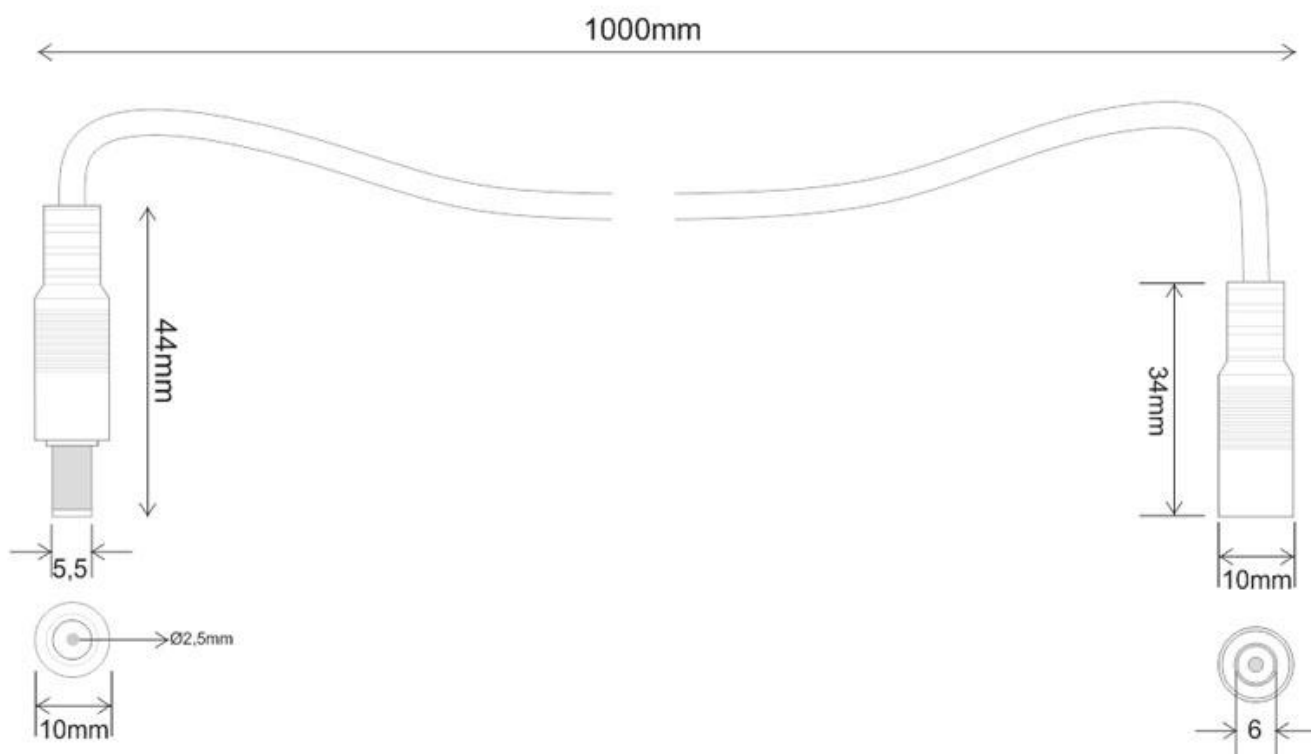

Cable alargador con conectores DC, 1 metro, negro

Cable alargador con conectores DC, 1 metro, negro

ESPECIFICACIONES

Longitud (Metros)	1 metro
Interior-exterior	Interior

Referencia
LD1051942

Dimensiones del producto
5x5x1mm

Dimensiones del packaging
5x5x1cm

Certificados
CE
ROHS
ECORAE

DETALLES

Cable alargador con conectores DC, 1 metro, negro

Ficha técnica

Cable alargador con conectores DC, 1 metro, negro

LEDBOX®

ESQUEMA DE INSTALACIÓN

Ficha técnica

Cable alargador con conectores DC, 1 metro, negro

LEDBOX®

GALERIA

Ficha técnica

Cable alargador con conectores DC, 1 metro, negro

LEDBOX®

AVISO