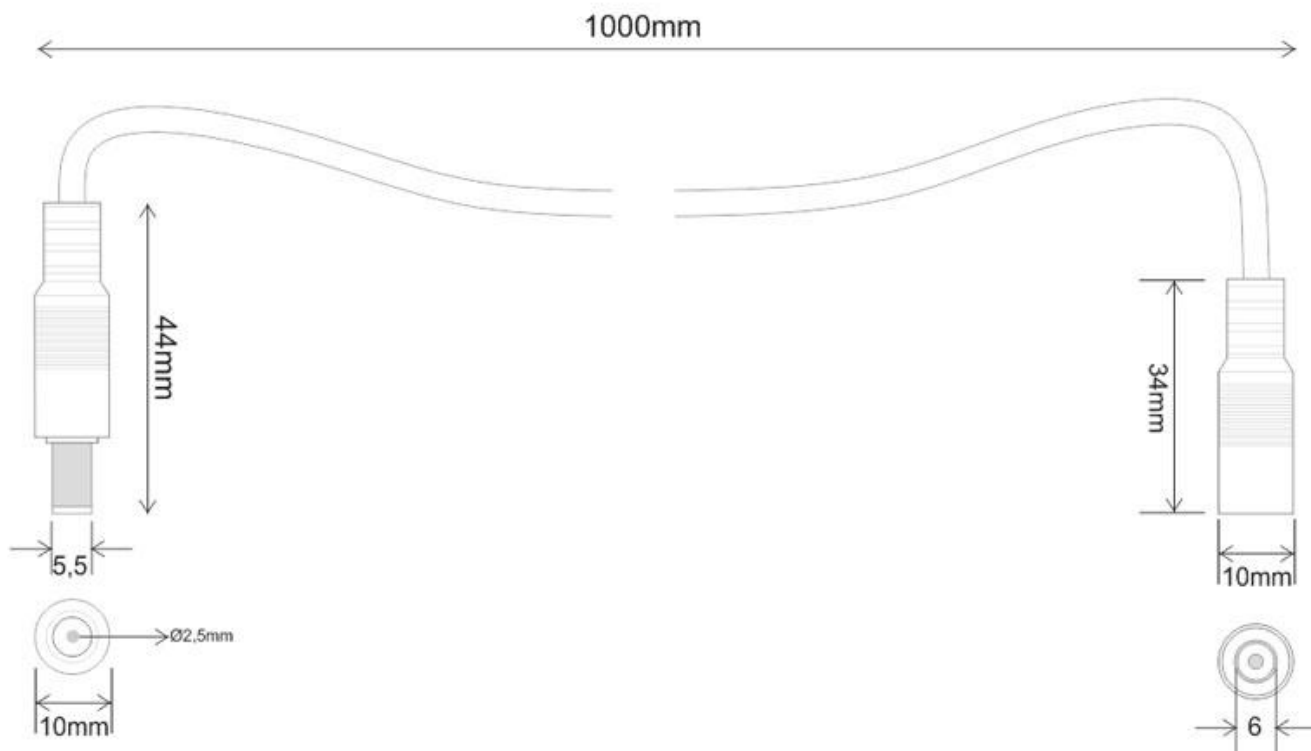

Cable alargador con conectores DC, 1 metro, negro

Cable alargador con conectores DC, 1 metro, negro

ESPECIFICACIONES

Longitud (Metros)	1 metro
Interior-exterior	Interior

Referencia
LD1051942

Dimensiones del producto
5x5x1mm

Dimensiones del packaging
5x5x1cm

Certificados
CE
ROHS
ECORAE

DETALLES

Cable alargador con conectores DC, 1 metro, negro

Ficha técnica

Cable alargador con conectores DC, 1 metro, negro

LEDBOX®

ESQUEMA DE INSTALACIÓN

Ficha técnica

Cable alargador con conectores DC, 1 metro, negro

LEDBOX[®]

GALERIA

Ficha técnica

Cable alargador con conectores DC, 1 metro, negro

LEDBOX[®]

AVISO