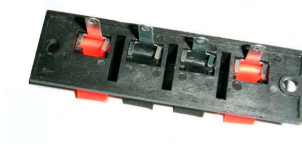

Conector rápido speaker, 4 hilos

Conector rápido speaker, 4 hilos

ESPECIFICACIONES

Interior-exterior

Interior

Etiqueta energética

A++

Referencia

LD2013020

Dimensiones del producto

2x4x2mm

Dimensiones del packaging

2x4x2cm

Certificados

CE
ROHS

DETALLES

Conector rápido speaker, 4 hilos

Ficha técnica

Conector rápido speaker, 4 hilos

LEDBOX®

GALERIA

AVISO

Datos sujetos a cambios sin aviso. Excepto errores y omisiones. Asegúrese de utilizar el archivo más reciente posible.