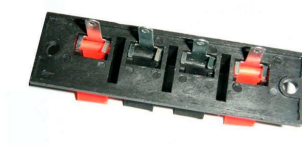

Conector rápido speaker, 4 hilos

Conector rápido speaker, 4 hilos

ESPECIFICACIONES

Interior-exterior

Interior

Etiqueta energética

A++

Referencia

LD2013020

Dimensiones del producto

2x4x2mm

Dimensiones del packaging

2x4x2cm

Certificados

CE
ROHS

DETALLES

Conector rápido speaker, 4 hilos

Ficha técnica

Conector rápido speaker, 4 hilos

LEDBOX®

GALERIA

AVISO

Datos sujetos a cambios sin aviso. Excepto errores y omisiones. Asegúrese de utilizar el archivo más reciente posible.