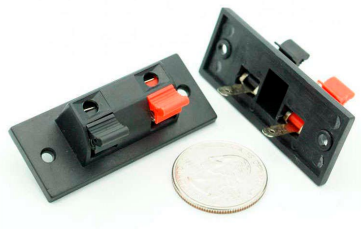

Conector rápido speaker, 2 hilos

Conector rápido speaker, 2 hilos

ESPECIFICACIONES

Interior-exterior

Interior

Etiqueta energética

A++

Referencia

LD2013021

Dimensiones del producto

2x4x2mm

Dimensiones del packaging

2x4x2cm

Certificados

CE
ROHS

DETALLES

Conector rápido speaker, 2 hilos

Ficha técnica

Conector rápido speaker, 2 hilos

LEDBOX®

GALERIA

AVISO

Datos sujetos a cambios sin aviso. Excepto errores y omisiones. Asegúrese de utilizar el archivo más reciente posible.