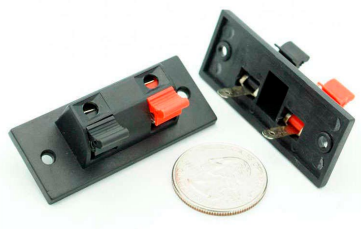

Conector rápido speaker, 2 hilos

Conector rápido speaker, 2 hilos

ESPECIFICACIONES

Interior-exterior

Interior

Etiqueta energética

A++

Referencia

LD2013021

Dimensiones del producto

2x4x2mm

Dimensiones del packaging

2x4x2cm

Certificados

CE

ROHS

DETALLES

Conector rápido speaker, 2 hilos

Ficha técnica

Conector rápido speaker, 2 hilos

LEDBOX®

GALERIA

AVISO

Datos sujetos a cambios sin aviso. Excepto errores y omisiones. Asegúrese de utilizar el archivo más reciente posible.