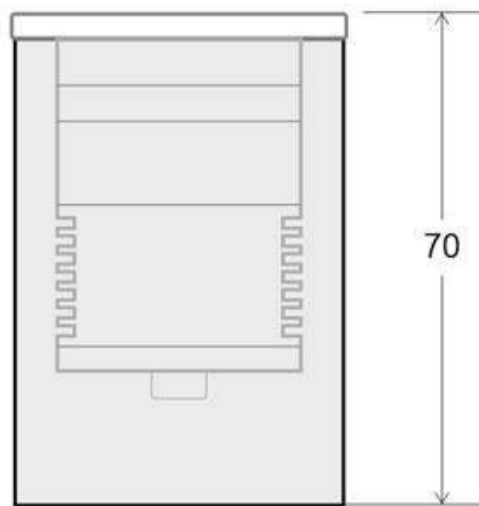

ESQUEMA DE INSTALACIÓN