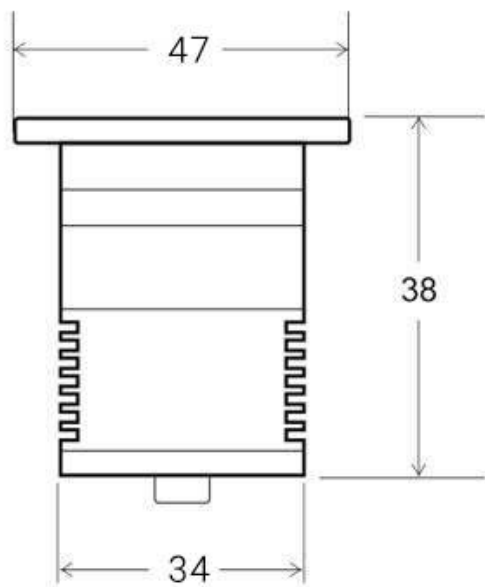

ESQUEMA DE INSTALACIÓN