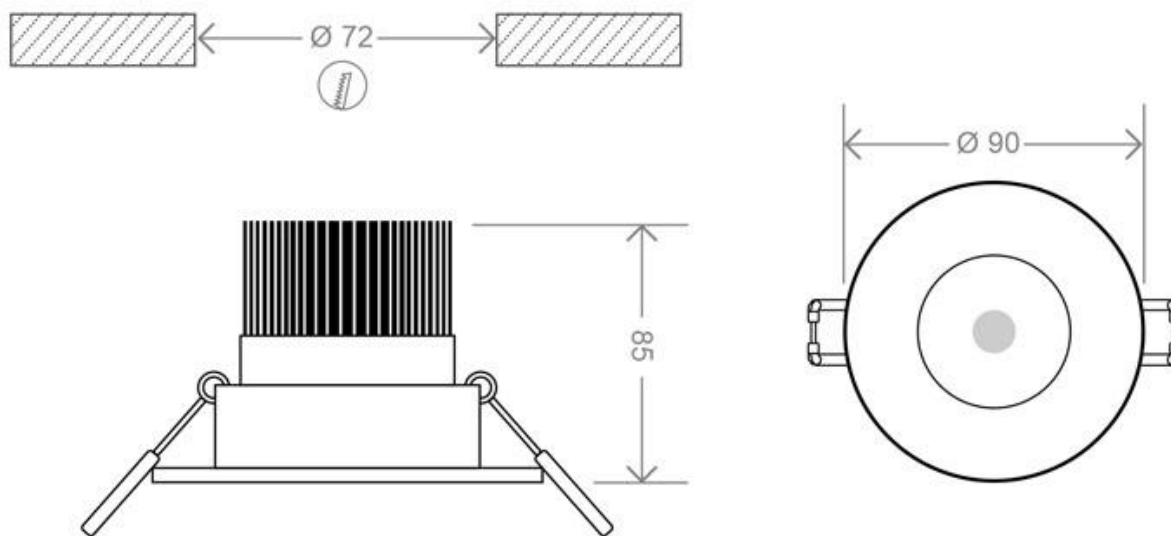

ESQUEMA DE INSTALACIÓN